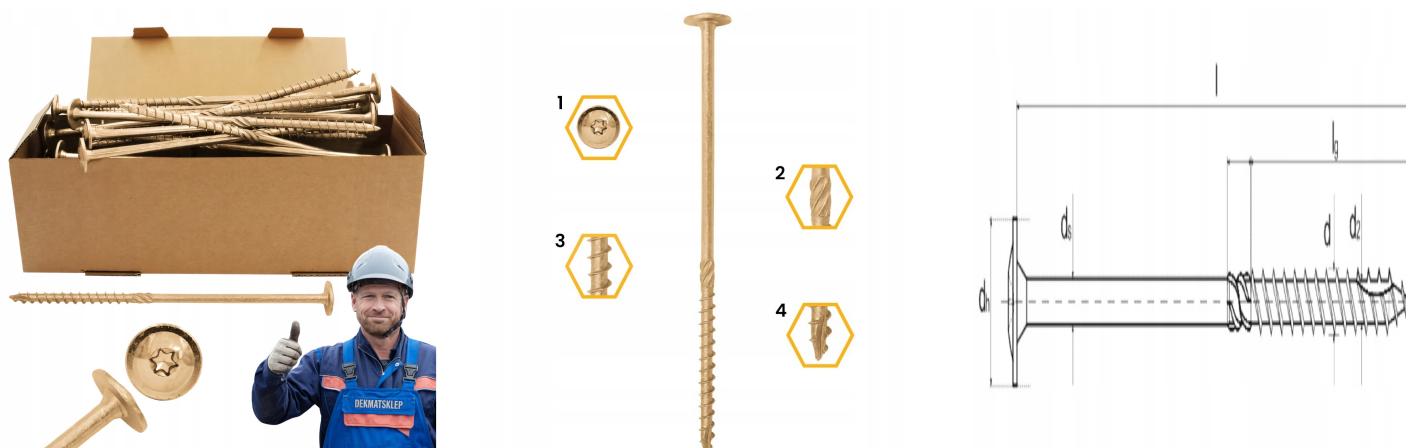

WKRETY CIESIELSKIE DO DREWNA 10x140 TALERZOWE TORX 50szt WCT-10140 AZMET

Galeria Produktu

Opis Produktu

Oryginalny Produkt Renomowanej Firmy Azmet

Rodzaj wkręta: talerzowy

Kod producenta: WCT-10140

EAN: 5901180175654

Polska dystrybucja od oficjalnego dystrybutora Azmet

Parametry Techniczne

Parametr	Wartość
Kod producenta	WCT-10140
Producent	Azmet
Rodzaj	wkręty
Przeznaczenie	do drewna
Długość całkowita	140
Średnica	10
Opakowanie	sztuki
Liczba sztuk	50