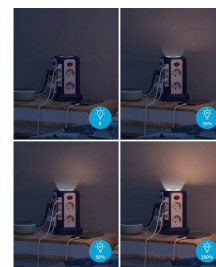

## Opis produktu:

Inteligentna wieża gniazdkowa to doskonałe rozwiązanie dla osób, które potrzebują podłączyć wiele urządzeń jednocześnie. Wyposażona w 8 gniazd i 5 portów USB, pozwala na wygodne i bezpieczne zasilanie różnorodnych sprzętów elektronicznych. Dzięki indywidualnym przełącznikom umożliwia kontrolę nad każdym zasilanym urządzeniem, jednocześnie pomagając w oszczędzaniu energii. Kompaktowy design i zabezpieczenia przeciwprzepięciowe czynią ją idealnym dodatkiem w domu i biurze.

## Dlaczego to świetny wybór?

- Indywidualne przełączniki
- Zintegrowana lampka LED
- Kompaktowy i nowoczesny design
- Ochrona przeciwprzepięciowa
- Uniwersalne zastosowanie
- Optymalizacja przestrzeni roboczej
- Eliminacja plątania się kabli

## Cechy produktu:

Liczba gniazd	8 (uniwersalne)
Porty USB	5 (do 2,4 A każdy)
Długość kabla	3 metry
Prąd znamionowy	10 A
Funkcje bezpieczeństwa	Zabezpieczenia przed przeciążeniem
Materiał	Plastik ognioodporny
Kolor	Biało-niebieski
Dodatkowe funkcje	Lampka nocna LED