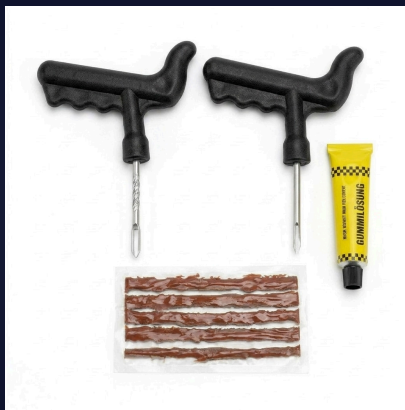

Zestaw naprawczy do opon

OPIS PRODUKTU

Profesjonalny zestaw naprawczy do opon z ergonomicznymi uchwytami typu T. Wytrzymałe stalowe narzędzia i mocny klej Gummilösung zapewniają błyskawiczną pomoc w trasie. Niezbędnik każdego kierowcy w kompaktowej formie.

PARAMETRY

Ergonomiczne uchwyty typu T

Mocny klej Gummilösung

Stalowe, chromowane trzpienie

Antypoślizgowa struktura rączek

5 samowulkanizujących sznurów

Precyzyjny świder i aplikator