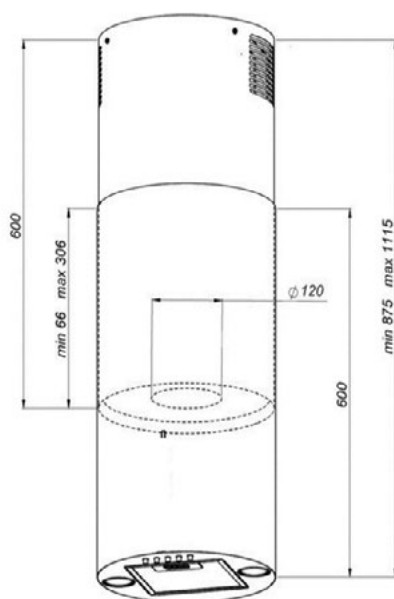

OKAP WYSPOWY TUBOWY

MPM

MPM-31-OTW-02

Funkcje:

- wykończenie czarna stal
- klasa energetyczna C
- zakres prędkości: 3
- sterownie: mechaniczne przyciskowe
- możliwość pracy wyciąg lub pochłaniacz (z filtrem węglowym)

Wyposażenie:

- filtr aluminiowy w kolorze okapu

Parametry techniczne:

- średnica okapu 31 cm
- regulowana wysokość okapu w zakresie min/max 875/1115 mm
- wydajność max 300 m³/h
- głośność min/max 43/69 dB
- oświetlenie 2 x LED

31 cm
SZEROKOŚĆ

EAN (opakowanie jednostkowe):
5901703830008

Ilość w opakowaniu zbiorczym: 1 szt.

MPM agd S.A.
ul. Brzozowa 3
05-822 Milanówek

www.mpm.pl
tel.: +48 22 380 52 00