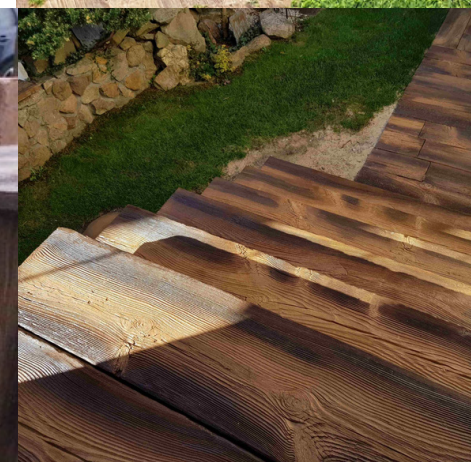

BETONOWE DREWNO IMITACJA DREWNA 2024

DEKORLINE

DEKORLINE