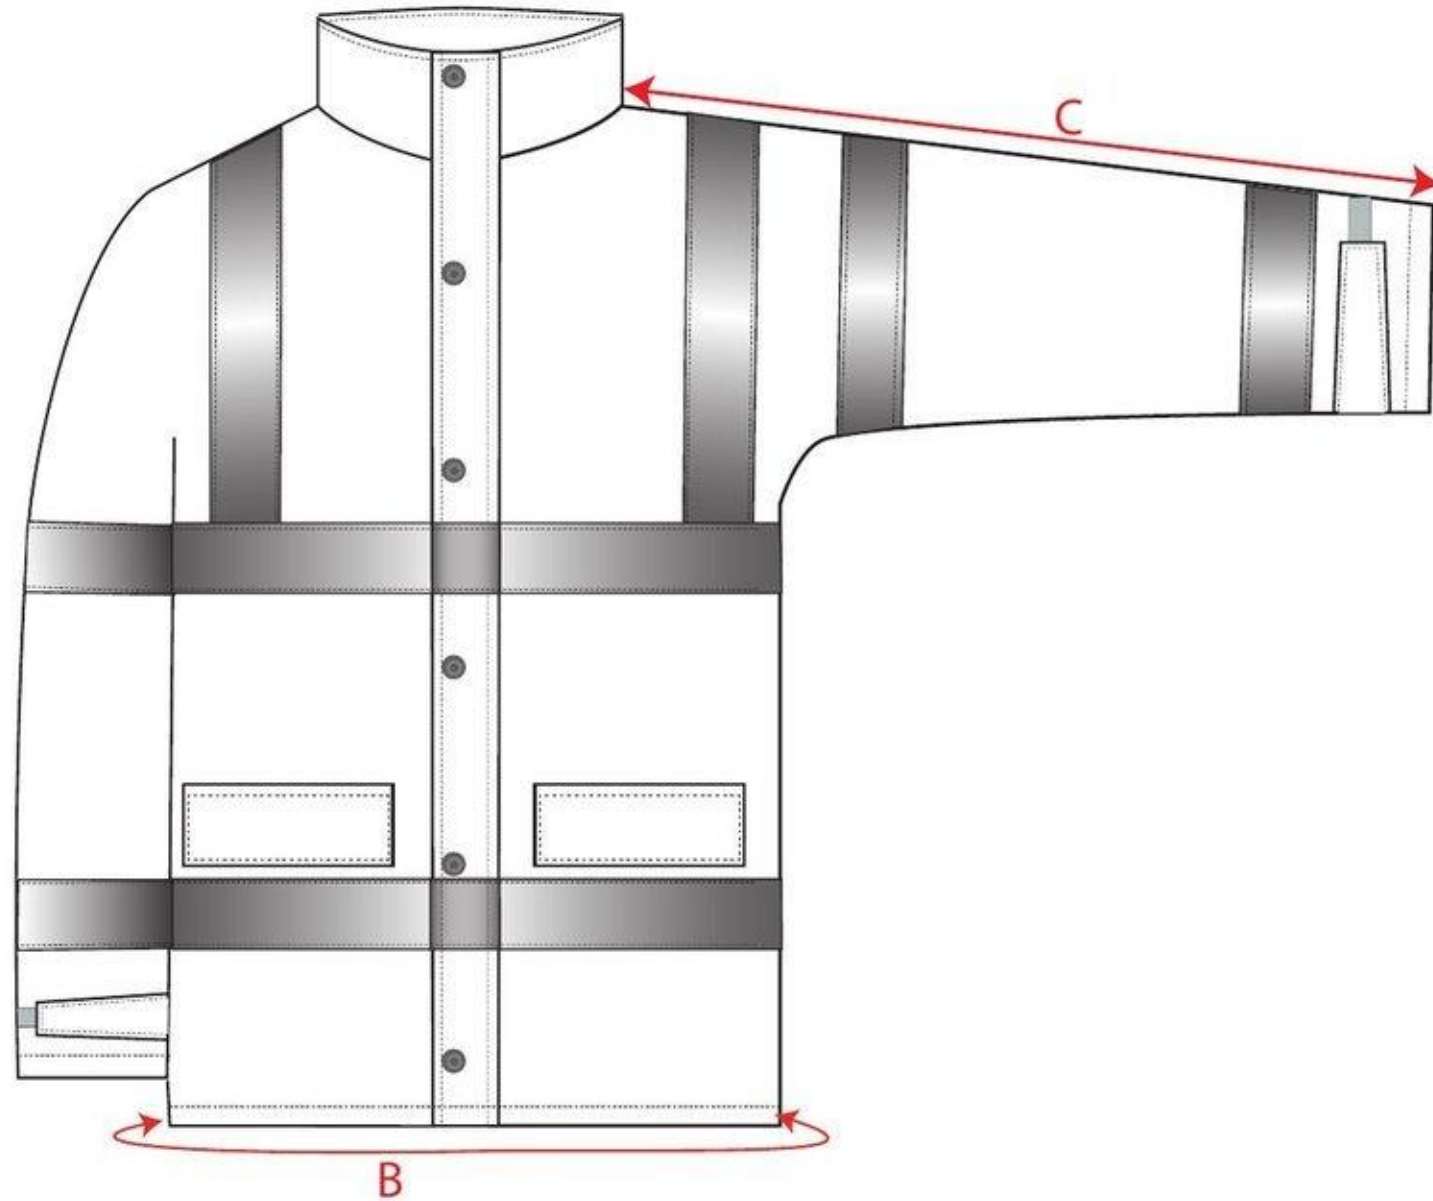

STYLE NO: RT63	DESCRIPTION: HiVis Breathable Traffic Jacket (Interactive)
----------------	--

	Measurements									
	S	M	L	XL	XXL	3XL	4XL	5XL	TOL	
To Fit Chest	92-96	100-104	108-112	116-124	128-132	136-140	144-148	152-160		
Euro Sizes	1	2	3	4	5	6	7	8		
Jacket Chest	A	110	118	126	134	142	150	158	166	1.5
Hem	B	110	118	126	134	142	150	158	166	1.5
Collar to Cuff	C	79	80.5	82	83.5	85	86.5	88	89.5	1
Nape to Hem	D	82	83	84	85	86	87	88	89	1