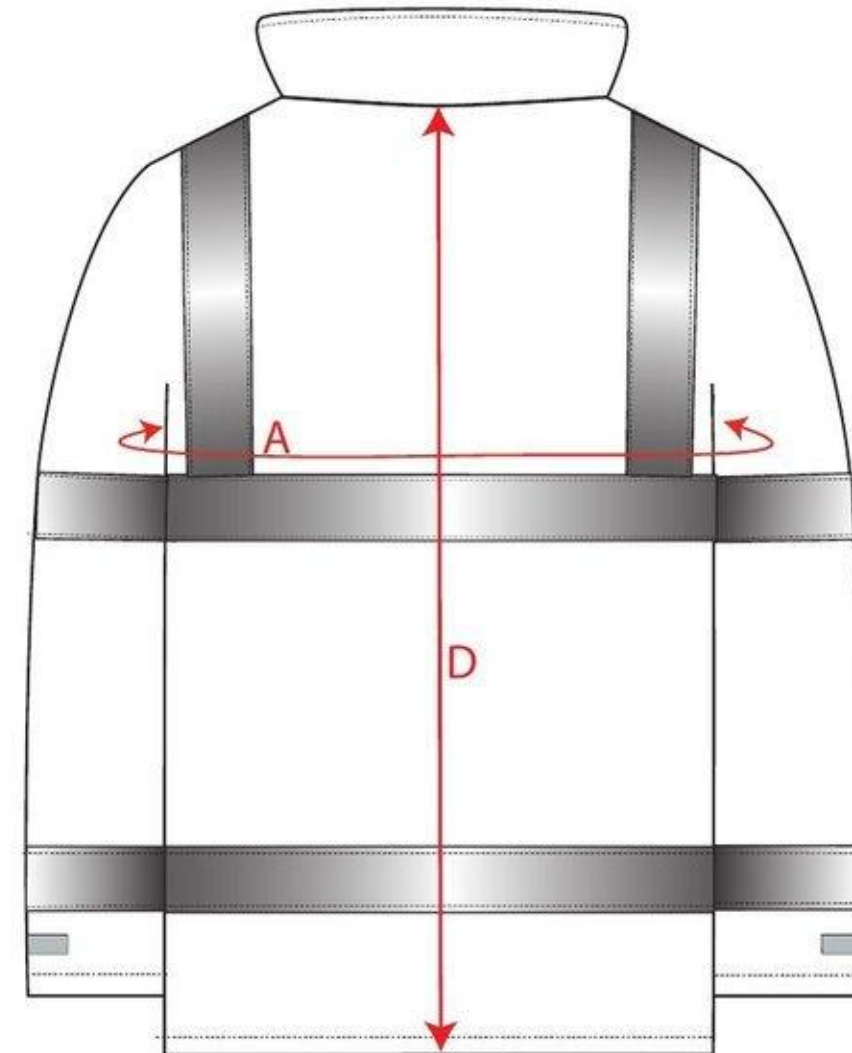

STYLE NO: RT63	DESCRIPTION: HiVis Breathable Traffic Jacket (Interactive)
----------------	--

	Measurements									
	S	M	L	XL	XXL	3XL	4XL	5XL	TOL	
To Fit Chest	92-96	100-104	108-112	116-124	128-132	136-140	144-148	152-160		
Euro Sizes	1	2	3	4	5	6	7	8		
Jacket Chest	A	110	118	126	134	142	150	158	166	1.5
Hem	B	110	118	126	134	142	150	158	166	1.5
Collar to Cuff	C	79	80.5	82	83.5	85	86.5	88	89.5	1
Nape to Hem	D	82	83	84	85	86	87	88	89	1