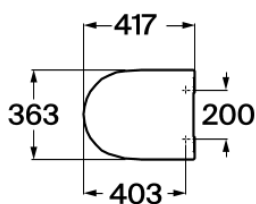

ONA

Deska wolnoopadajca Compacto SUPRALIT®

WYMIARY

Szeroko	417 mm
Gboko	363 mm
Wysoko	46 mm

KOLORY I WYKOŃCZENIA

08 Czarny mat

CENA NETTO (VAT NIENALICZONY)

420 z

RYSUNKI TECHNICZNE

INFORMACJE O PRODUKCIE

Deska WC z funkcją wolnego opadania, z systemem szybkiego demontażu. Zawiasy metalowe.

Deska z funkcją atwego wypinania

EasyFix

Kompaktowa deska / pokrywa

Kształt: Zaokrągłona

Materia zawiasów: Stal nierdzewna

Odlego między otworami: 200

Odlego od frontu do otworów: 400

Przeznaczenie: Miska WC

Supralit®

Szeroko miski: 360

Materia antybakteryjny

EasyClean®