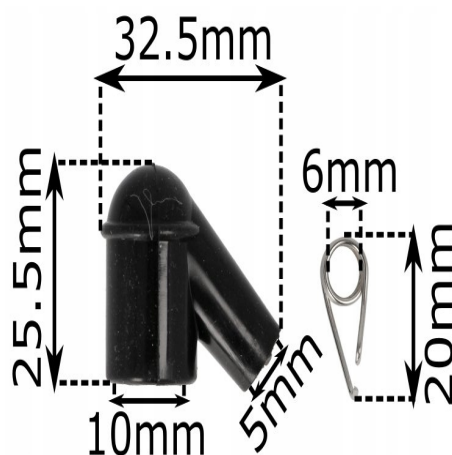

Świeca MS170 MS180 MS210 MS230 250 kapturek fajka

Galeria Produktu

Opis Produktu

Brak opisu

Parametry Techniczne

Parametr	Wartość
Kod producenta	55-055fhu
Marka	LSP
Typ	inny
Rodzaj	inny
EAN (GTIN)	5903794730489
Stan	Nowy