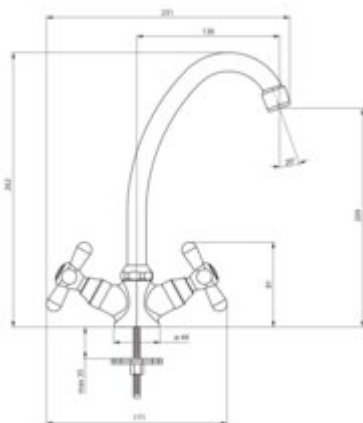

SYMETRIO

Bateria kuchenna

Kod produktu: BOS_060D

EAN: 5908212087770

Kolor: chrom

Gwarancja [lata]: 5

Cena Netto: 194.31 zł
Cena Brutto: 239.00 zł

Bateria

Wykończenie	chrom
Materiał	mosiądz
Rodzaj baterii	dwuuchwytowa, mieszaczowa
Sposób montażu	stojący
Wysokość całkowita baterii [mm]	262
Klasa przepływu [l/min]	S - 15.1-19.8 l/min
Grupa akustyczna [dB]	II (20 < x <= 30)

Głowica do baterii

Rozmiar głowicy ceramicznej	1/2"
-----------------------------	------

Wylewka

Rodzaj wylewki	obrotowa
Zasięg wylewki baterijnej [mm]	136
Materiał	stal 304

Aerator

Typ aeratora	honeycomb
Rozmiar aeratora	M24

Wężyc przyłączeniowy

Długość [mm]	350
Gwint od instalacji	3/8"
Gwint przyłącza	M10

Wyróżniki:

- W ofercie preparat do czyszczenia armatury we wszystkich kolorach