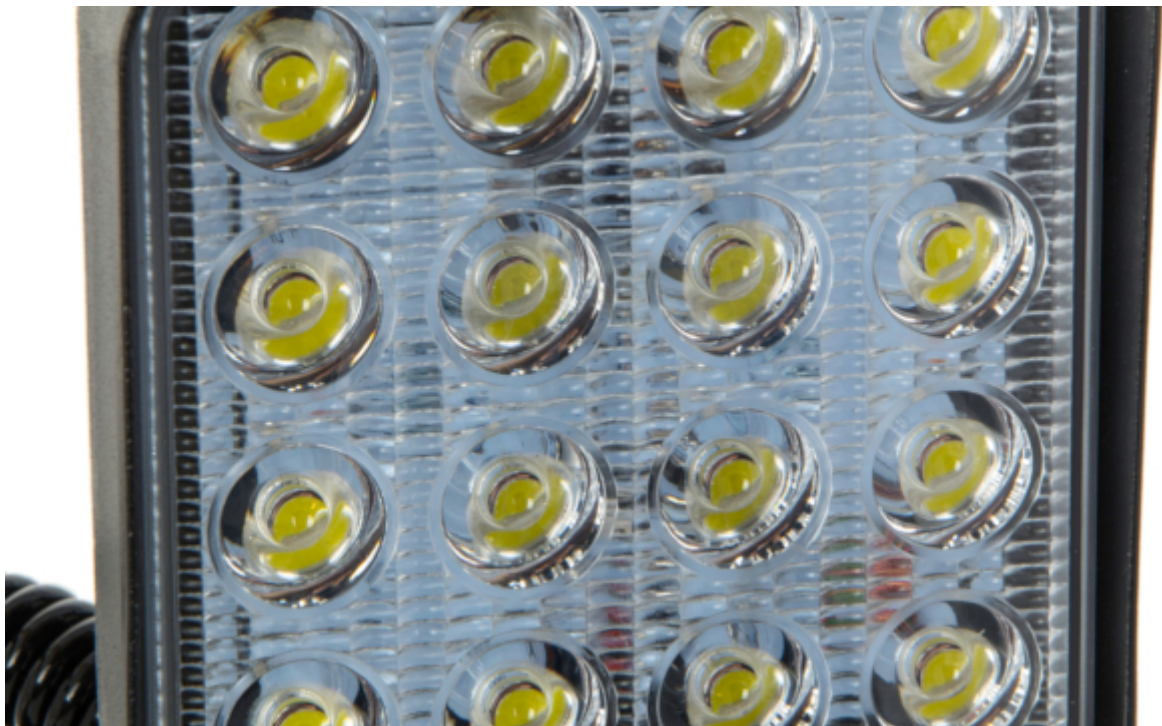

Lampa robocza 16 Led 48W kwadratowa na magnes_60361

Lampa robocza halogen 16 Led 48W kwadratowa na magnes

Parametry:

Wymiary: **110x110mm**

Moc: **48W**

Napięcie: **10-30V**

Kabel spiralny: **3,5m**

Jasność: **3400Lm**

Klasa: **IP67**

Liczba LED: **16**

Barwa: **6000K**

Zasięg do **200m**

Żywotność: **30 000h**

Producent: TT Technology

Ceniona przez pomoce drogowe, rolników oraz budowlańców.

Kupując **lampę roboczą 16 Led 48W kwadratową na magnes** oferowaną przez nasz sklep internetowy z częściami do maszyn rolniczych masz gwarancję, że kupujesz produkt wysokiej jakości.