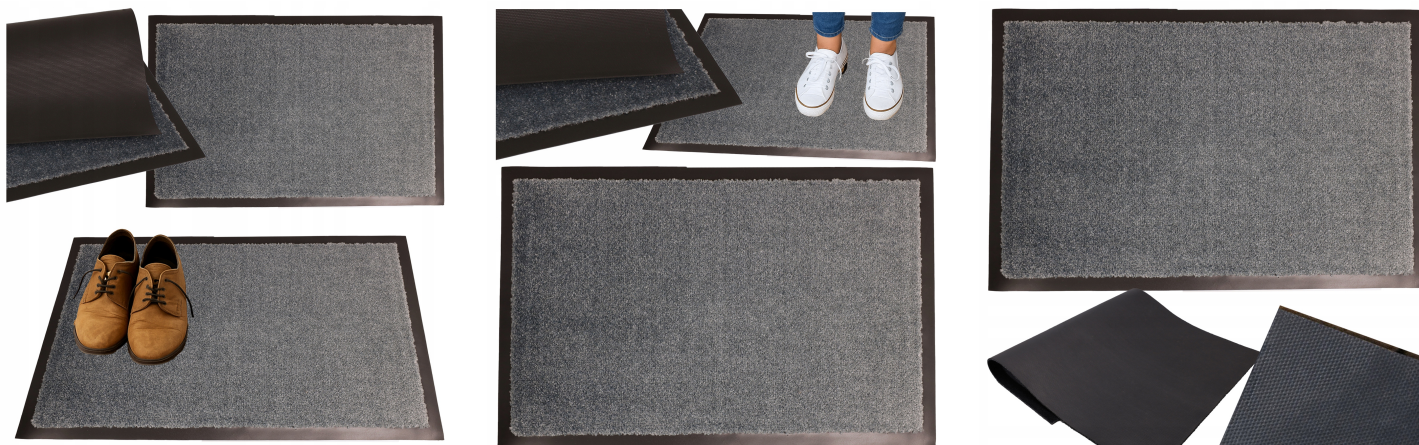

# Wycieraczka do Butów pod Drzwi Mata Wejściowa na Podłogę Gumowa 40x60 cm

## Galeria Produktu

## Opis Produktu

Zestaw zawiera:

Wycieraczka wejściowa 60 x 40cm Opakowanie wysyłkowe foliowe

Specyfikacja:

Wymiary: 60x40 cm Grubość całkowita: 5 mm Specyfikacja materiału: polipropylen 100% Bezpieczeństwo: OekoTex Standard, ISO 9001 Podłoże: kauczuk nitylowy (antypoślizgowy) Styl: uniwersalny Zastosowanie: na zewnątrz i wewnątrz Odpowiedni na ogrzewanie podłogowe: tak Niemiecka marka: Hanse Home Kształt: prostokąt Waga: 480g Gęstość: 2700g/m<sup>2</sup>

## Parametry Techniczne

| Parametr           | Wartość |
|--------------------|---------|
| Długość            | 60      |
| Szerokość produktu | 40      |

|                          |                            |
|--------------------------|----------------------------|
| Marka                    | Allvo                      |
| Kod producenta           | HANSE HOME D6856SZARYJASNY |
| Rodzaj                   | gotowa                     |
| Materiał                 | gumowa, tekstylna          |
| Kolor                    | szary                      |
| Grubość                  | 5                          |
| Kolor dodatkowy          | czarny                     |
| Przeznaczenie            | uniwersalne                |
| Informacje dodatkowe     | właściwości antypoślizgowe |
| Waga produktu z opakowan | 0.48                       |
| EAN (GTIN)               | 5902186804661              |
| Stan                     | Nowy                       |
| Stan opakowania          | oryginalne                 |