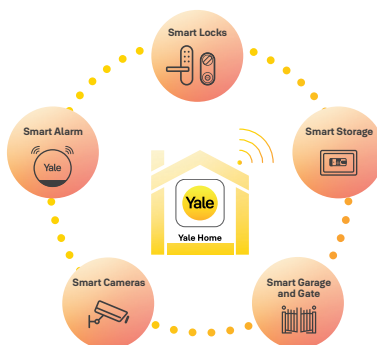

- **Zdalne sterowanie***: Zarygluj i odrygluj drzwi z dowolnego miejsca za pomocą aplikacji Yale Home
- **Zaplanowane ryglowanie***: Ustaw automatyczne ryglowanie lub odryglowywanie drzwi o określonej godzinie.
- **Status zamka**: Sprawdź za pomocą aplikacji, czy drzwi są zamknięte czy otwarte.
- **Szersze możliwości dostępu**: Rygluj i odrygluj drzwi za pomocą akcesoriów, takich jak Yale Dot i Yale Smart Keypad 2 - z czytnikiem linii papilarnych, ulubionych asystentów głosowych, zegarka Apple Watch, funkcji takich jak automatyczne ryglowanie/odryglowywanie lub klucza mechanicznego w nagłych przypadkach.

Trusted every day

*Do działania funkcji zdalnego sterowania i zaplanowanego ryglowania wymagany jest mostek Wi-Fi Yale ConnectX.

Specyfikacje

Kompatybilność zamka	Kompatybilny z wkładkami o profilu Euro, które wystają co najmniej 3 mm i okrągłymi wkładkami o średnicy 22 mm. Jeśli nie masz kompatybilnej wkładki o profilu Euro, regulowaną wkładkę Yale Linus® można kupić osobno.
Kompatybilna aplikacja	Aplikacja Yale Home na smartfon z systemem iOS lub Android.
Komunikacja	Matter i Bluetooth 5.3
Bezpieczeństwo dwuskładnikowe	Twoje konto Yale Home jest chronione za pomocą uwierzytelniania dwuskładnikowego, co oznacza, że oprócz hasła system sprawdzi Twoją tożsamość na podstawie adresu e-mail lub numeru telefonu.
Szyfrowanie	128-bitowe szyfrowanie AES
Wymiary produktu (Ø x wys.)	62mm x 71mm
Waga	270g (bez baterii)
Wykończenie	Czarny mat i Srebrny
Obrót ręczny	Tak
Przycisk KeySense™	Krótkie i długie naciśnięcie
Dźwięk i dioda LED	Tak
Typ baterii	CR123/CR123A (x3)
Żywotność baterii	Do 6 miesięcy
Numery SKU	Czarny: 05/109100/MB Srebrny: 05/109100/SI

Tworzymy inteligentny dom

Współpracuje z wiodącymi partnerami i asystentami głosowymi.

Łączy się z:

Podłącz inne produkty z naszego ekosystemu Yale Smart Security, aby utworzyć jeszcze więcej możliwości. Więcej informacji można znaleźć na stronie internetowej.