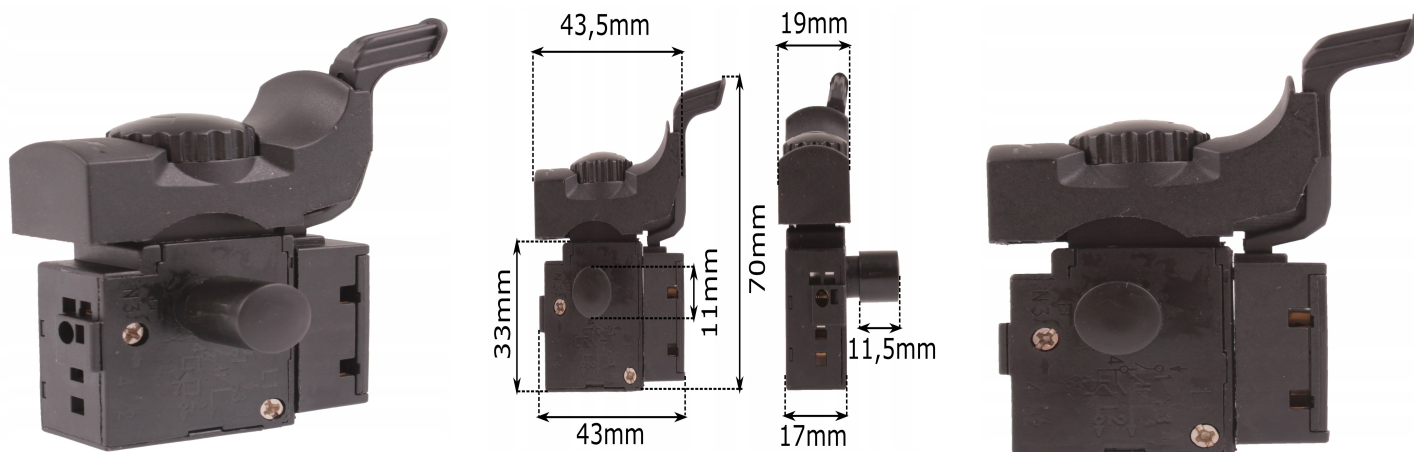

# Wyłącznik do młotowiertarki Einhell

## Galeria Produktu

## Parametry Techniczne

Parametr	Wartość
Kod producenta	43-CD553
Marka	LSP
Rodzaj	włącznik
EAN (GTIN)	5903794708341
Stan	Nowy