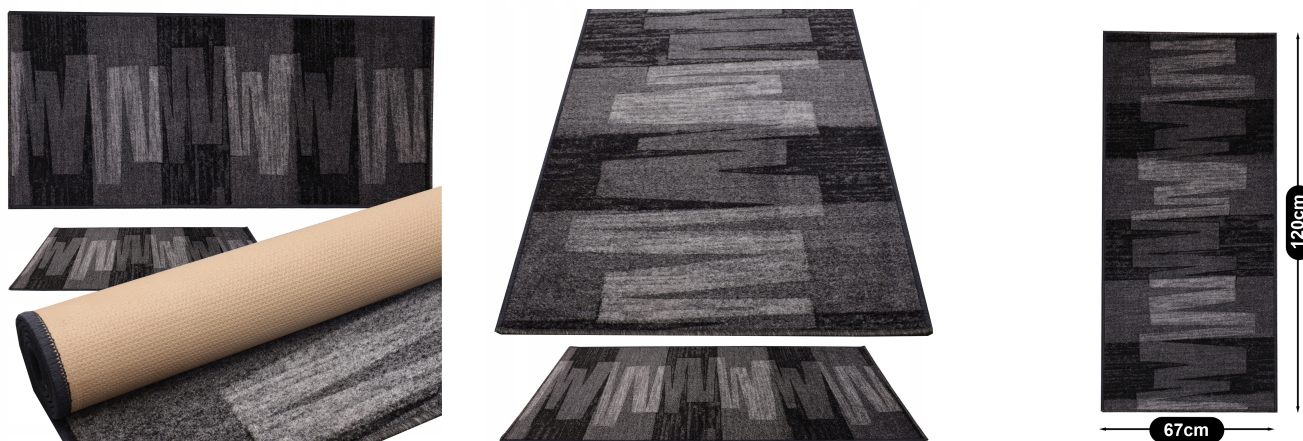

CHODNIK DYWAN WELUROWY MIĘKKI ANTYPOŚLIZGOWY SPÓD NA ŻELU WELUR 67X120CM

Galeria Produktu

Opis Produktu

WYMIAR 67 x 120CM – uniwersalny rozmiar idealny pod stół, do przedpokoju czy salonu

ANTYPOŚLIZGOWY SPÓD NA ŻELU – specjalna warstwa żelowa zapewnia stabilność, dzięki czemu dywan nie przesuwają się nawet na śliskich powierzchniach

MIĘKKI I PRZYJEMNY W DOTYKU WELUR – runo z wysokiej jakości poliestru gwarantuje wyjątkowy komfort użytkowania i estetyczny wygląd

TRWAŁOŚĆ KOLORU I ODPORNOŚĆ NA ŚCIERANIE – nowoczesna przędza zachowuje intensywność barw na długo, nawet przy codziennym użytkowaniu

ANTYELEKTROSTATYCZNA POWIERZCHNIA – nie przyciąga kurzu i sierści, co czyni go idealnym wyborem dla alergików i właścicieli zwierząt

ŁATWOŚĆ W CZYSZCZENIU I UTRZYMANIU – niskie runo ułatwia odkurzanie, a plamy można łatwo usunąć wilgotną ściereczką

**Specyfikacja:**

Marka: Allvo Wzór: Veneto Grey Wymiary: 67 x 120cm Skład runa: 100% poliester
Grubość: ok. 7mm Zwijany w rolkę: TAK Obszycie krawędzi: TAK, na całym obwodzie
Nadaje się na: ogrzewanie podłogowe Spód: żel antypoślizgowy Waga: 1,2kg
Zastrzegamy sobie różnicę wymiarów +/-3%