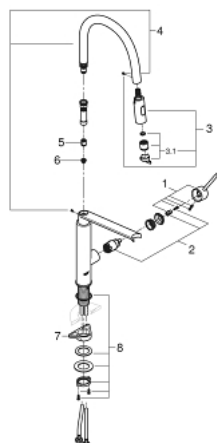

## 31 491 000 CONCETTO JEDNOUCHWYTOWA BATERIA ZLEWOZMYWAKOWA, DN 15

### OPIS PRODUKTU

- Colour: chrom
- montaż jednootworowy
- GROHE Long-Life trwała powłoka
- GROHE SilkMove głowica ceramiczna 28 mm
- regulator przepływu
- zintegrowany ogranicznik temperatury
- profesjonalny natrysk z 2 rodzajami strumienia
- GROHFlexx elastyczny, higieniczny wąż santoprenowy
- przełącznik: strumień laminarny / prysznic SpeedClean
- automatyczne przełączanie na strumień laminarny
- GROHE Magnetic Docking łatwe i precyzyjne dokowanie wyciąganej wylewki do pozycji wyjściowej
- wylewka obrotowa
- kąt obrotu 360°
- zabezpieczenie przed przepływem zwrotnym
- giętkie węże przyłączeniowe
- metalowy zestaw montażowy
- maksymalne natężenie przepływu (przy 3 barach): 8 l/min

## 31 491 000 **CONCETTO JEDNOUCHWYTOWA BATERIA ZLEWOZMYWAKOWA, DN 15**

### **ELEMENTY ZAMIENNE**, kwietnia 2022 – now

- 1: Dźwignia (Numer zamówienia 46966000)
- 2: Głowica (Numer zamówienia 46963000)
- 3: prysznic zlewozmywakowy (Numer zamówienia 46967000)
- 3.1: Regulator strumienia (Numer zamówienia 48347000)
- 4: Wąż prysznicowy (Numer zamówienia 46968KK0)
- 5: Zawór zwrotny (Numer zamówienia 08565000)
- 6: sitko (Numer zamówienia 0676800M)
- 7: Płyta stabilizująca (Numer zamówienia 05334000)
- 8: Zestaw mocowań (Numer zamówienia 48384000)