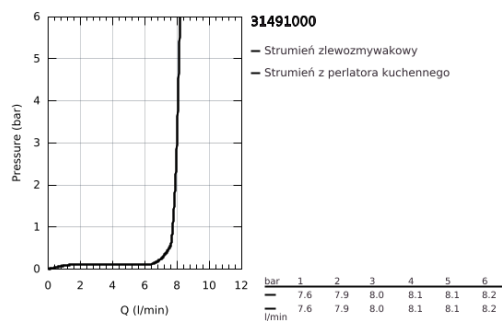

## 31 491 000 CONCETTO JEDNOUCHWYTOWA BATERIA ZLEWOZMYWAKOWA, DN 15

### OPIS PRODUKTU

- Colour: chrom
- montaż jednootworowy
- GROHE Long-Life trwała powłoka
- GROHE SilkMove głowica ceramiczna 28 mm
- regulator przepływu
- zintegrowany ogranicznik temperatury
- profesjonalny natrysk z 2 rodzajami strumienia
- GROHFlexx elastyczny, higieniczny wąż santoprenowy
- przełącznik: strumień laminarny / prysznic SpeedClean
- automatyczne przełączanie na strumień laminarny
- GROHE Magnetic Docking łatwe i precyzyjne dokowanie wyciąganej wylewki do pozycji wyjściowej
- wylewka obrotowa
- kąt obrotu 360°
- zabezpieczenie przed przepływem zwrotnym
- giętkie węże przyłączeniowe
- metalowy zestaw montażowy
- maksymalne natężenie przepływu (przy 3 barach): 8 l/min