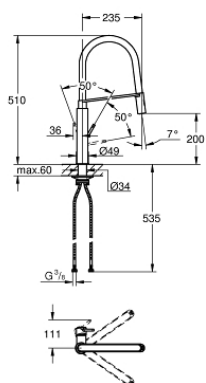

## 31 491 000 CONCETTO JEDNOUCHWYTOWA BATERIA ZLEWOZMYWAKOWA, DN 15

### OPIS PRODUKTU

- Colour: chrom
- montaż jednootworowy
- GROHE Long-Life trwała powłoka
- GROHE SilkMove głowica ceramiczna 28 mm
- regulator przepływu
- zintegrowany ogranicznik temperatury
- profesjonalny natrysk z 2 rodzajami strumienia
- GROHFlexx elastyczny, higieniczny wąż santoprenowy
- przełącznik: strumień laminarny / prysznic SpeedClean
- automatyczne przełączanie na strumień laminarny
- GROHE Magnetic Docking łatwe i precyzyjne dokowanie wyciąganej wylewki do pozycji wyjściowej
- wylewka obrotowa
- kąt obrotu 360°
- zabezpieczenie przed przepływem zwrotnym
- giętkie węże przyłączeniowe
- metalowy zestaw montażowy
- maksymalne natężenie przepływu (przy 3 barach): 8 l/min

## 31 491 000 **CONCETTO JEDNOUCHWYTOWA BATERIA ZLEWOZMYWAKOWA, DN 15**

### **ELEMENTY ZAMIENNE**, kwietnia 2022 – now

- 1: Dźwignia (Numer zamówienia 46966000)
- 2: Głowica (Numer zamówienia 46963000)
- 3: prysznic zlewozmywakowy (Numer zamówienia 46967000)
- 3.1: Regulator strumienia (Numer zamówienia 48347000)
- 4: Wąż prysznicowy (Numer zamówienia 46968KK0)
- 5: Zawór zwrotny (Numer zamówienia 08565000)
- 6: sitko (Numer zamówienia 0676800M)
- 7: Płyta stabilizująca (Numer zamówienia 05334000)
- 8: Zestaw mocowań (Numer zamówienia 48384000)