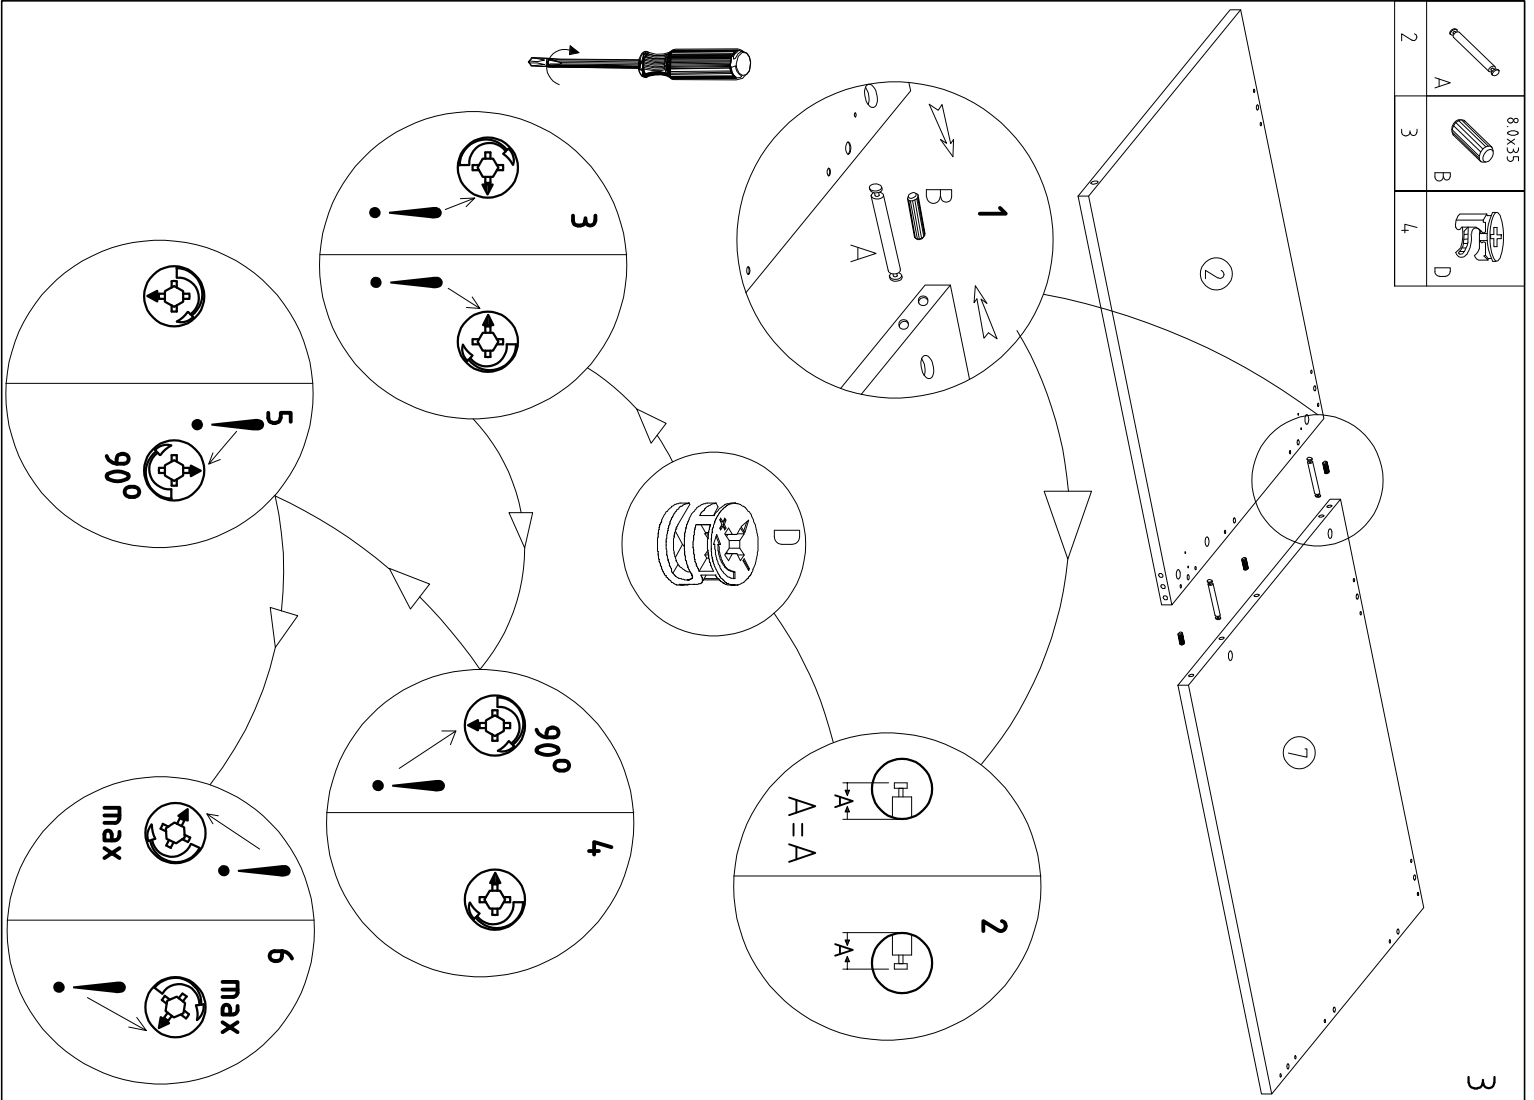

WASHER DRYER SLIM

	8.0x3.5
	B
	C
	D
	20
	2
	16

	A		B		C		D		D1
4		30		18		26		26	
	D2		G		H		I		J
16		2		4		4		1	
	K		M		N		T		W
16		2		4.0x16		4		3.5x16	
16		2		8		4		16	

	H		W
4		3.5x16	
4		8	

2

1

8.0x3.5		
A	B	D
2	3	4

8.0x3.5					
B	C	D	G	M	
2	8	1	1	1	

2		8.0x3.5	3	
	A			B
			4	
				D

5

2		8.0x3.5	8	
	B			C
			1	
				D
			1	
				G
			1	
				M

6

8		1	
	K		J

7

11