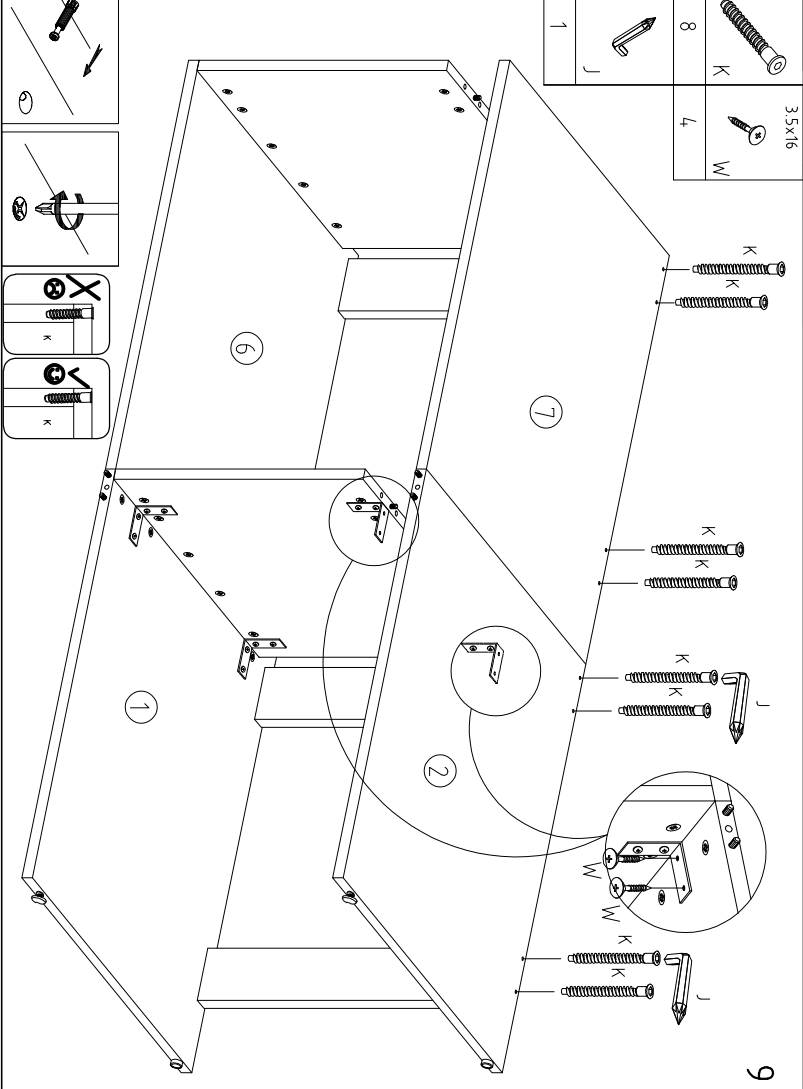

WASHER DRYER SLIM

	8.0x3.5
	B
	C
	D
	20
	2
	16

	A		B		C		D		D1
4		30		18		26		26	
	D2		G		H		I		J
16		2		4		4		1	
	K		M		N		T		W
16		2		4.0x16		4		3.5x16	
16		2		8		4		16	

	H		W
4		3.5x16	
4		8	

2

1

8.0x3.5		
A	B	D
2	3	4

8.0x3.5					
B	C	D	G	M	
2	8	1	1	1	

2		8.0x3.5	3	
	A			B
			4	
				D

5

2		8.0x3.5	8	
	B			C
			1	
				D
			1	
				G
			1	
				M

6

8		1	
	K		J

7

11