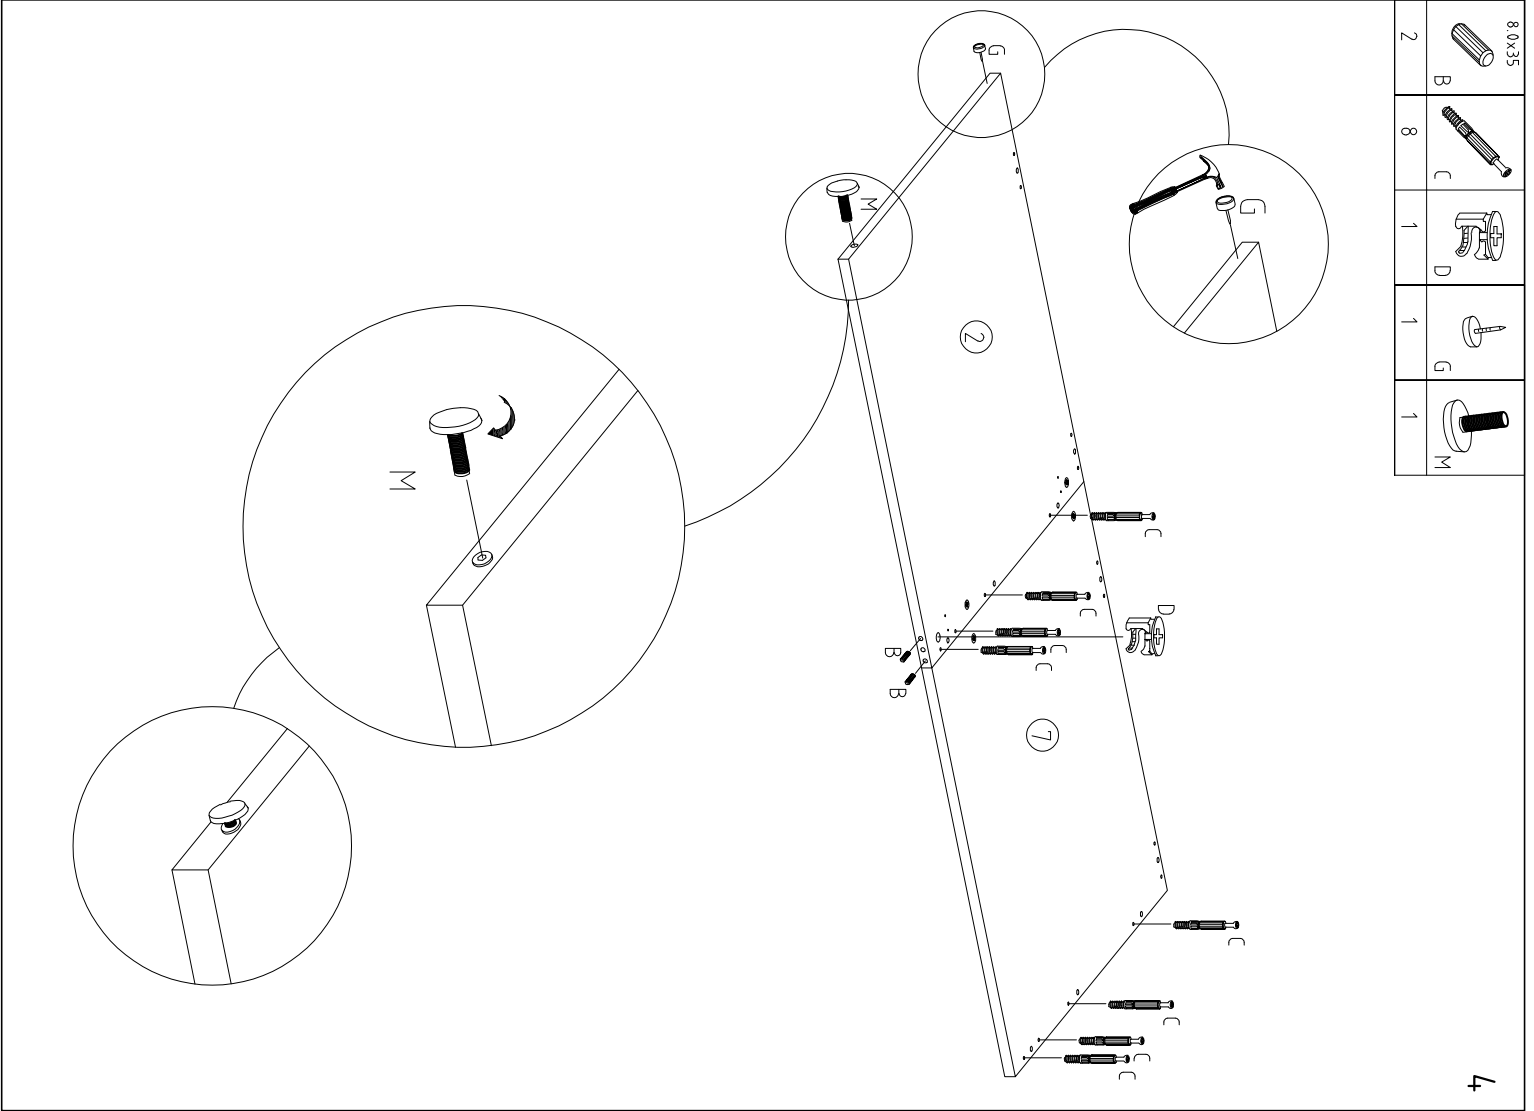

WASHER DRYER SLIM

	8.0x3.5
	B
	C
	D
	20
	2
	16

	A		B		C		D		D1
4		30		18		26		26	
	D2		G		H		I		J
16		2		4		4		1	
	K		M		N		T		W
16		2		4.0x16		4		3.5x16	
16		2		8		4		16	

	H		W
4		3.5x16	
4		8	

2

1

8.0x3.5		
A	B	D
2	3	4

8.0x3.5					
B	C	D	G	M	
2	8	1	1	1	

2		8.0x3.5	3	
	A			B
			4	
				D

5

2		8.0x3.5	8	
	B			C
			1	
				D
			1	
				G
			1	
				M

6

8		1	
	K		J

7

11