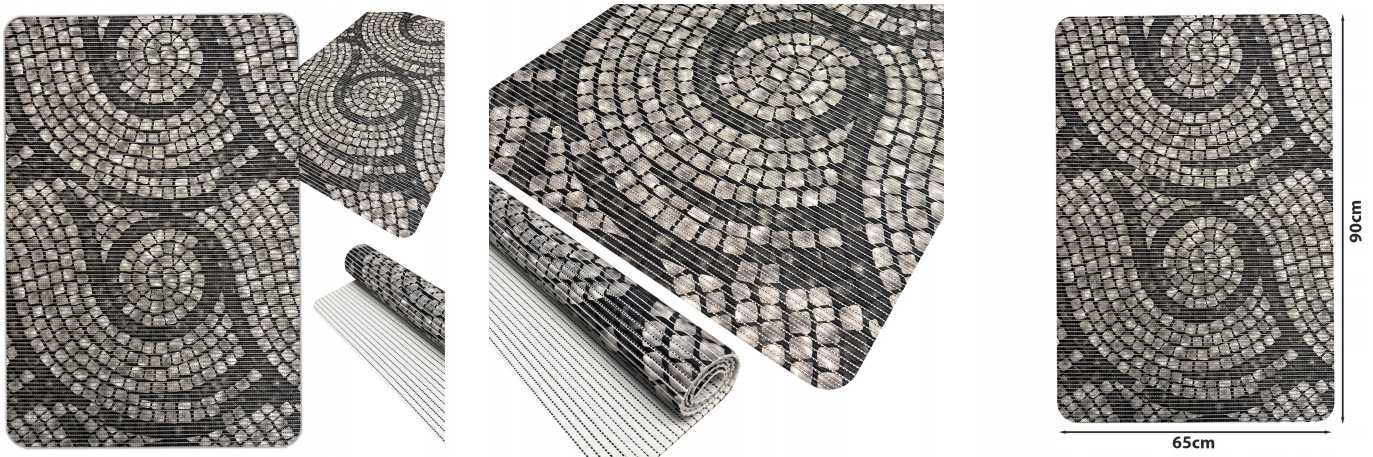

MATA ŁAZIENKOWA szybkoschnąca ANTYPOŚLIZGOWA Piankowa do Wanny 65x90 cm

Galeria Produktu

Opis Produktu

GOTOWY WYMIAR - każda mata posiada gotowy wymiar 65x90cm, który możesz jeszcze z łatwością przyciąć wg własnych potrzeb

NAROŻNIKI - maty wysyłamy z prostokątnym narożnikami, które możesz zaokrąglić docinając łuki lub pozostawić bez zmian

ANTYPOŚLIZGOWA POWIERZCHNIA - zapewnia bezpieczeństwo na mokrych i śliskich nawierzchniach, idealna do łazienki, wanny czy przy basenie

SZYBKOSCHNĄCY MATERIAŁ - błyskawicznie odprowadza wilgoć, dzięki czemu mata jest zawsze gotowa do ponownego użycia

PRZYJEMNA W DOTYKU - miękka struktura zapewnia komfort gołym stopom i chroni

przed zimnem podłoża

NOWOCZESNY DESIGN „KOSTKA BRUKOWA” - atrakcyjny wzór ożywia wnętrze i pełni funkcję stylowej dekoracji łazienki

Specyfikacja:

Marka: Allvo

Wzór: Kostka brukowa

Wymiar: 65 x 90cm

Waga: 440g

Grubość: ok. 5mm

Materiał: 100% poliester