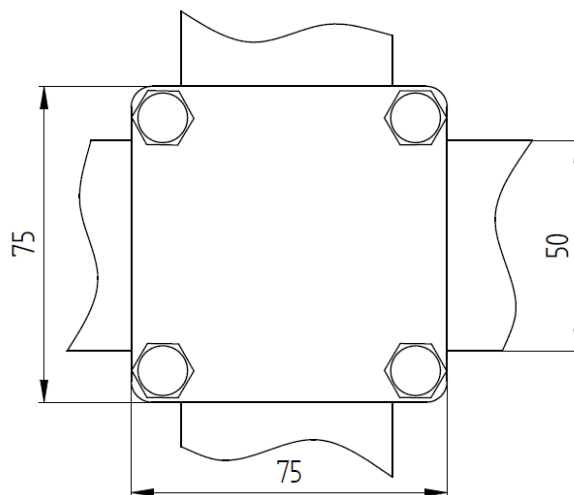

KARTA KATALOGOWA

Złącze L-75 do bednarki

Kod produktu

115312

Opis techniczny

Złącze odgromowe do połączeń krzyżowych oraz typu T, bednarki o szerokości do 50mm. Skręcone za pomocą 4 śrub z łbem sześciokątnym M8x25. Grubość blach 2mm.

Dane techniczne

Materiał	Stal ocynkowana ogniowo, StZn
Waga (1 szt. pozycja)	0,27kg
Zgodnie z normą	PN-EN 62305
Odpowiada wymaganiom normy	PN-EN 62561-1
Kod EAN	5903699809358
Kod celny	83024190
Gwarancja	3 lata