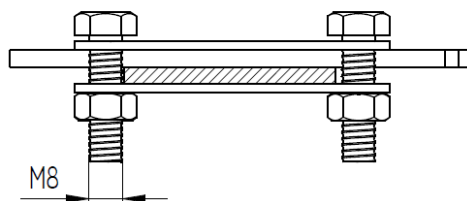

KARTA KATALOGOWA

Złącze L-75 do bednarki

Kod produktu

115312

Opis techniczny

Złącze odgromowe do połączeń krzyżowych oraz typu T, bednarki o szerokości do 50mm. Skręcone za pomocą 4 śrub z łbem sześciokątnym M8x25. Grubość blach 2mm.

Dane techniczne

Materiał	Stal ocynkowana ogniowo, StZn
Waga (1 szt. pozycja)	0,27kg
Zgodnie z normą	PN-EN 62305
Odpowiada wymaganiom normy	PN-EN 62561-1
Kod EAN	5903699809358
Kod celny	83024190
Gwarancja	3 lata