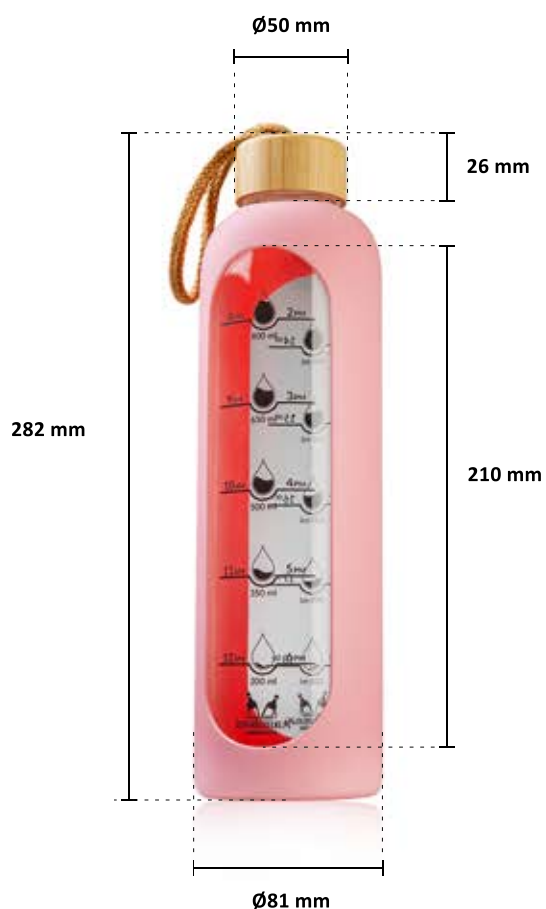

# Bidon 1L silikon - RÓŻOWY

- ✓ Materiał: **Szkło**
- ✓ Wysokość: **28,2 cm**
- ✓ Szerokość: **Ø8,1 cm**
- ✓ Waga: **510 g**
- ✓ Pojemność: **1L**