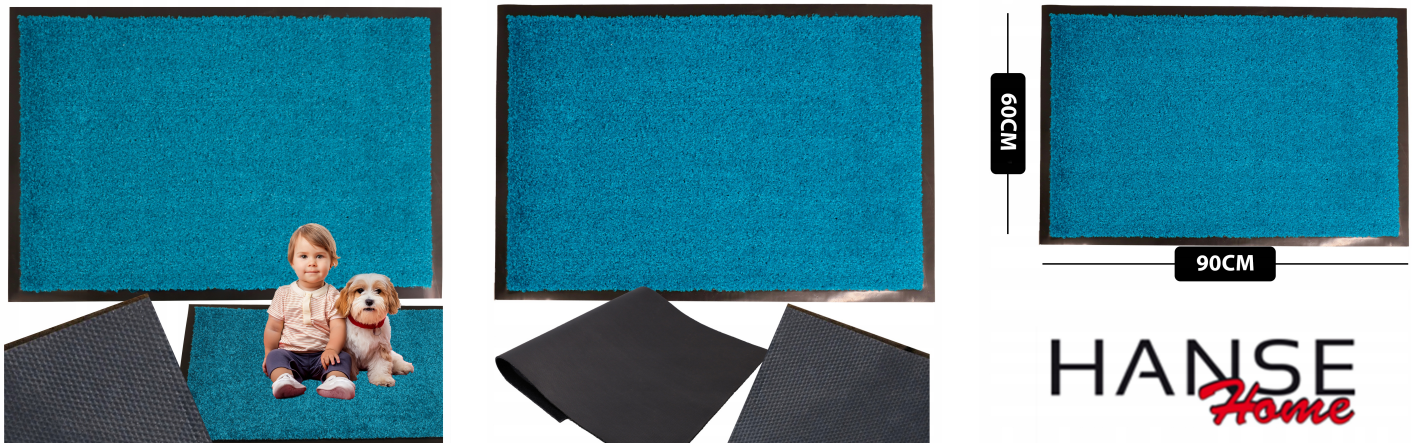

WYCIERACZKA pod drzwi korytarz GUMOWA ZEWNĘTRZNA WEJŚCIOWA DUŻA 60 X 90 CM

Galeria Produktu

Opis Produktu

WYMIAR 60x90 cm – świetny wybór do przedpokoju czy na taras, zarówno w domu, jak i w miejscu pracy

TRWAŁE WŁÓKNA POLIPROPYLENOWE – skutecznie pochłaniają brud i wilgoć, nie tracąc koloru

ANTYPOŚLIZGOWY SPÓD – wykonany z kauczuku nitrylowego zapewnia stabilność i bezpieczeństwo

PRANIE RĘCZNE LUB ZA POMOCĄ ODKURZACZA PIORĄCEGO – łatwe czyszczenie w temperaturze do 30°C

CERTYFIKATY OEKOTEX I ISO 9001 – gwarancja jakości i bezpieczeństwa użytkowania

PRODUKT MARKOWY – niemiecka jakość od Hanse Home

Specyfikacja:

Wymiary: 60x90 cm

Grubość całkowita: 5 mm

Specyfikacja materiału: polipropylen 100%

Kształt: prostokąt

Waga: 1,1kg

Gęstość: 2700g/m²

Parametry Techniczne

Parametr	Wartość
Długość	90
Szerokość produktu	60

Marka	Allvo
Rodzaj	gotowa
Materiał	gumowa, tekstylna
Kolor	niebieski
Kolor dodatkowy	czarny
Grubość	5
Przeznaczenie	uniwersalne
Informacje dodatkowe	właściwości antypoślizgowe
Kod producenta	HANSE HOME D6857TURKUS
Waga produktu z opakowan	1.1
EAN (GTIN)	5902186805170
Stan	Nowy