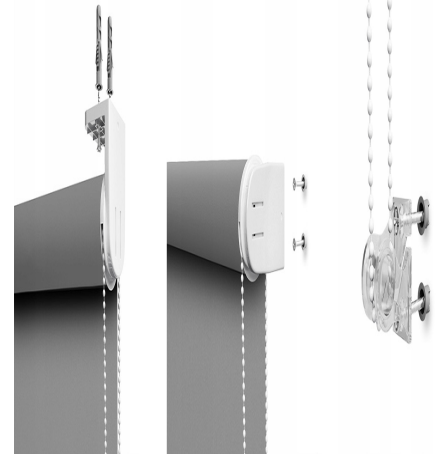

ROLETA ŚCIENNA GŁADKA NA WITRYNE WYMIAR 140x240

Galeria Produktu

Opis Produktu

JAKOŚĆ * ZAUFANIE * RENOMA

Kupując rolety z naszej oferty otrzymujecie Państwo produkt, który spotkał się z szerokim uznaniem klientów.

Mechanizm:

Funkcja MultiStop utrzymuje roletę w miejscu nawet, gdy nie jest rozwinięta do końca

Napinacz łańcuszka zapobiega jego plątaniu oraz poprawia komfort użytkownika

Mechanizm w kolorze białym Montaż do ściany, sufitu lub górnej części wnęki okiennej

Łańcuszek po lewej lub po prawej stronie rolety Mechanizm jest uniwersalny - oznacza

to, że można dowolnie przymocować go do ściany lub do sufitu, jak również zmienić

stronę łańcuszka.

Parametry Techniczne

Parametr	Wartość
Kod producenta	SK
Marka	DecoDesign
Długość	240
Szerokość produktu	140
Stopień zaciemnienia	półzaciemniające
Kolor	wielokolorowy
Typ montażu	inwazyjny
EAN (GTIN)	5902838219966
Stan	Nowy