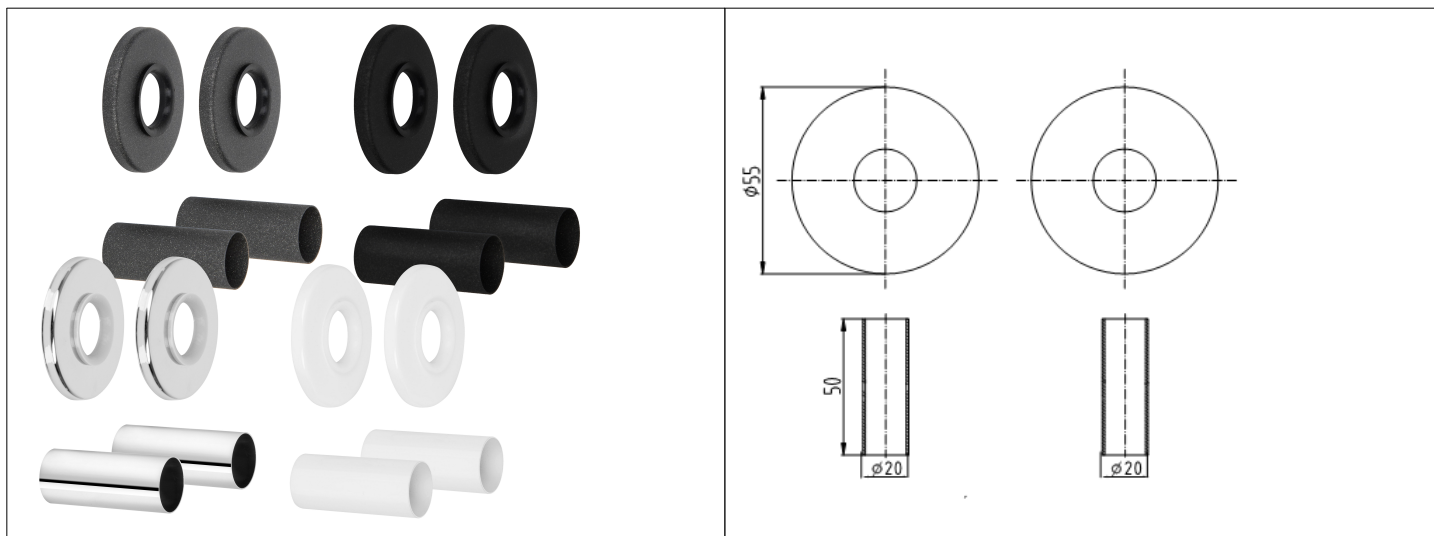

# Karta Katalogowa

<b>KOD:</b>	ART.441
<b>NAZWA:</b>	ZESTAW MASKUJĄCY, 2 ROZETY POJEDYŃCZE Z TULEJAMI
<b>INFORMACJE:</b>	- Akcesoria do zaworów termostatycznych i grzejnikowych Wysokiej jakości zestaw maskujący składający się z dwóch rozet pojedynczych i dwóch tulei przeznaczonych do montażu zestawów termostatycznych i zaworów grzejnikowych (do rur 16 PEX oraz 15 Cu). Zestawy występują w kolorach białym, czarnym, chromowym i antracytowym.

**TOWARY:**

KOD	EAN	KARTON	PUDEŁKO
ART.441.ZEST.MASK.ANTR	5907547684326	60	1
ART.441.ZEST.MASK.B	5907547684333	60	1
ART.441.ZEST.MASK.CH	5907547684340	60	1
ART.441.ZEST.MASK.CZ	5907547685637	60	1

**PARAMETRY:**