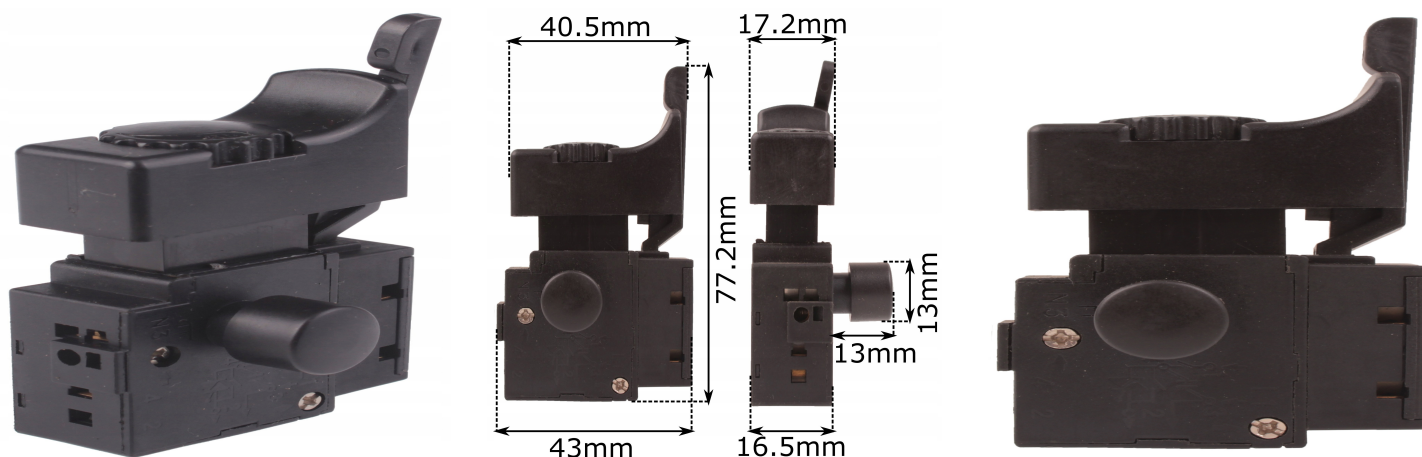

Wyłącznik do chińskiej wiertarki 4A 250V 43-CD429

Galeria Produktu

Opis Produktu

Brak opisu

Parametry Techniczne

Parametr	Wartość
Rodzaj	włącznik
Marka	bez marki
Kod producenta	43-CD429
EAN (GTIN)	5903794707511
Stan	Nowy