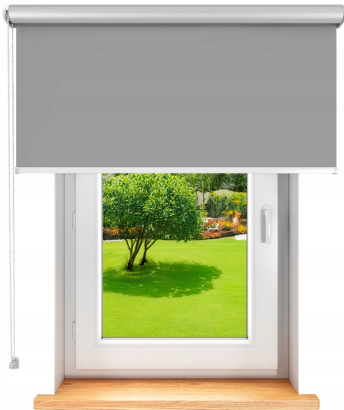

Roleta zaciemniająca ścienna termiczna na wymiar 60x180 wolnowiszcząca termo

Galeria Produktu

Opis Produktu

Specyfikacja:

Gramatura materiału: 280 g/m²

Typ tkaniny: zaciemniająca

Rodzaj tkaniny: 100% poliester

Rodzaj splotu: gładki, gęsty

Zewnętrzna powłoka termoizolacyjna: koloru srebrnego

Montaż: inwazyjny; przy pomocy kołków rozporowych do ściany, sufitu lub górnej części wnęki okiennej

Mechanizm:

Funkcja MultiStop utrzymuje roletę w miejscu nawet, gdy nie jest rozwinięta do końca

Napinacz łańcuszka zapobiega jego plątaniu oraz poprawia komfort użytkowania

Mechanizm w kolorze białym Montaż do ściany, sufitu lub górnej części wnęki okiennej

Łańcuszek po lewej lub po prawej stronie rolety Mechanizm jest uniwersalny - oznacza to, że można dowolnie przymocować go do ściany lub do sufitu, jak również zmienić