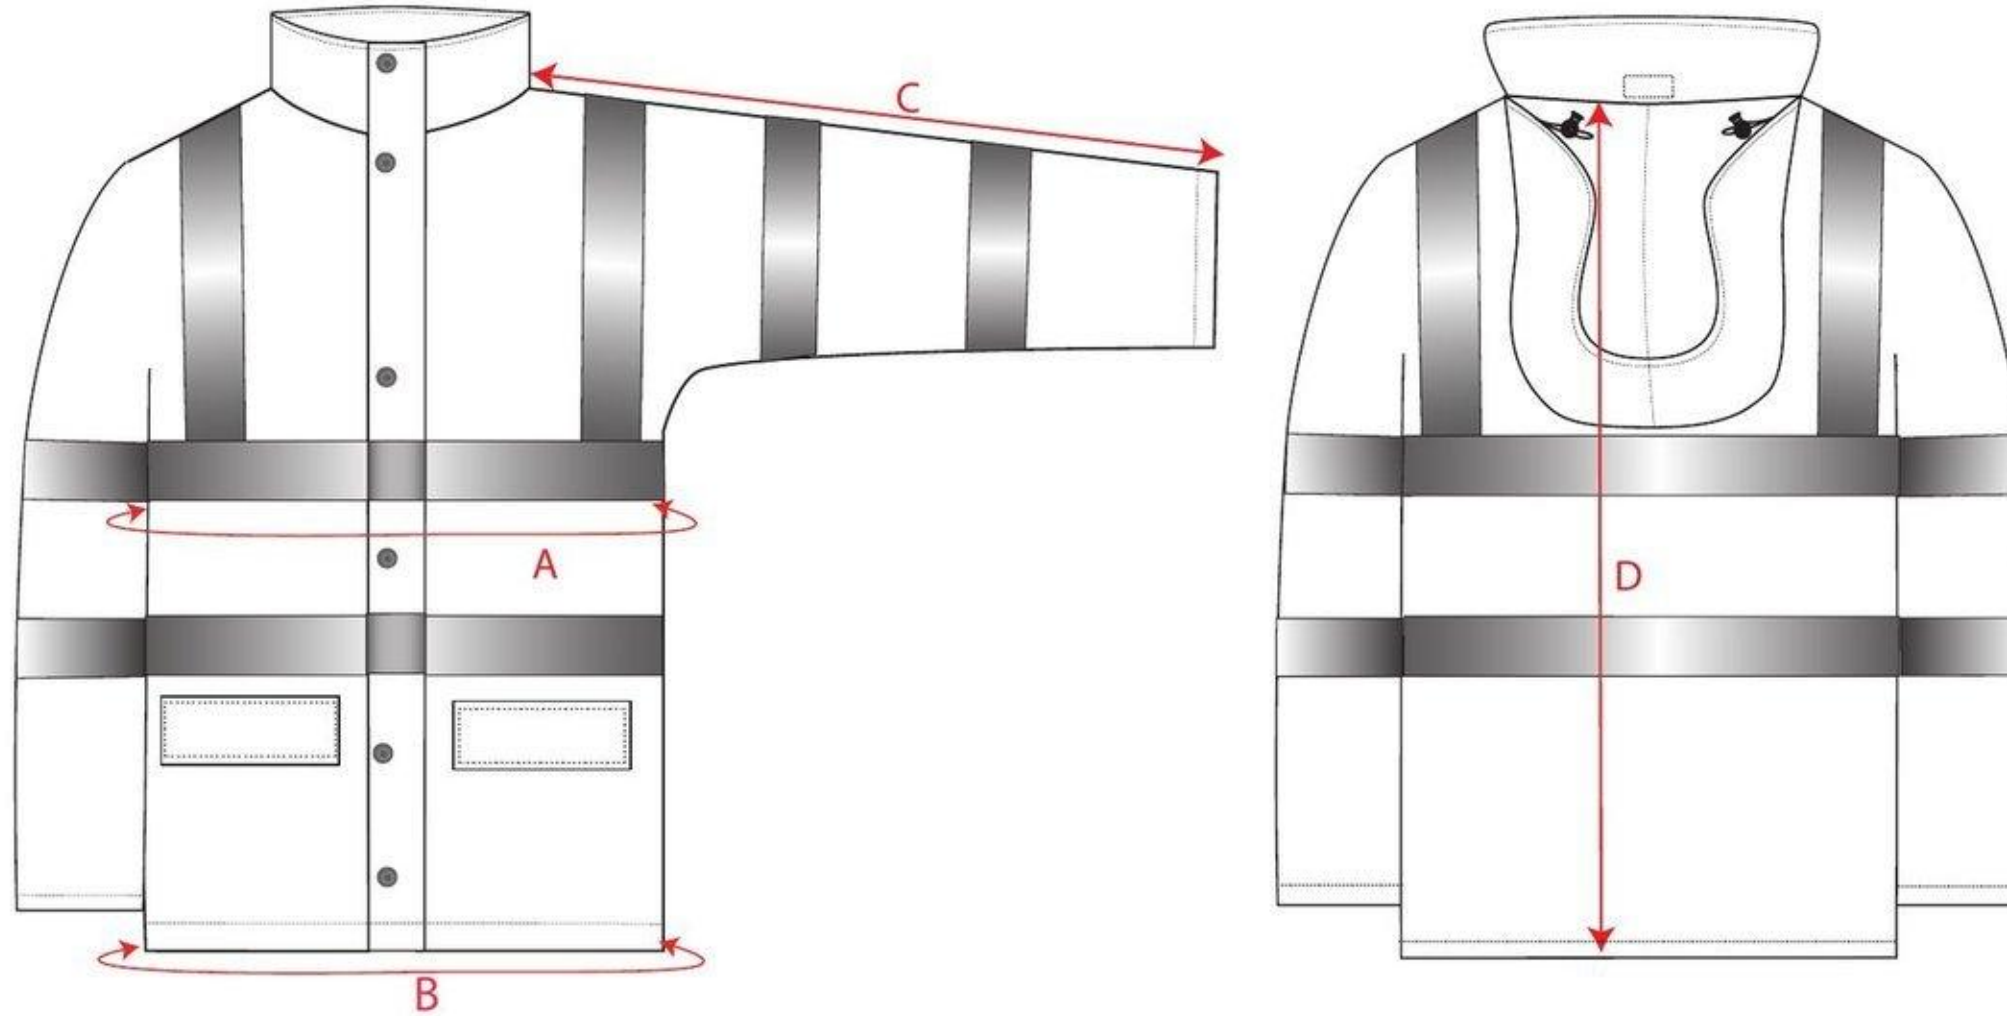

STYLE NO: S491

DESCRIPTION: Hi-Vis Sealtex Ultra Jacket

		XS	S	M	L	XL	XXL	3XL	4XL	5XL
To fit chest		80-88	92-96	100-104	108-112	116-124	128-132	136-140	144-148	152-160
Euro size		1	2	3	4	5	6	7	8	9
Jacket Chest	A	106	114	122	130	138	146	154	162	170
Hem	B	106	114	122	130	138	146	154	162	170
Neckline to Cuff	C	79	80	81	82	83	84	85	86	86
Centre Back Neck to Hem	D	82	83	84	85	86	87	88	89	89