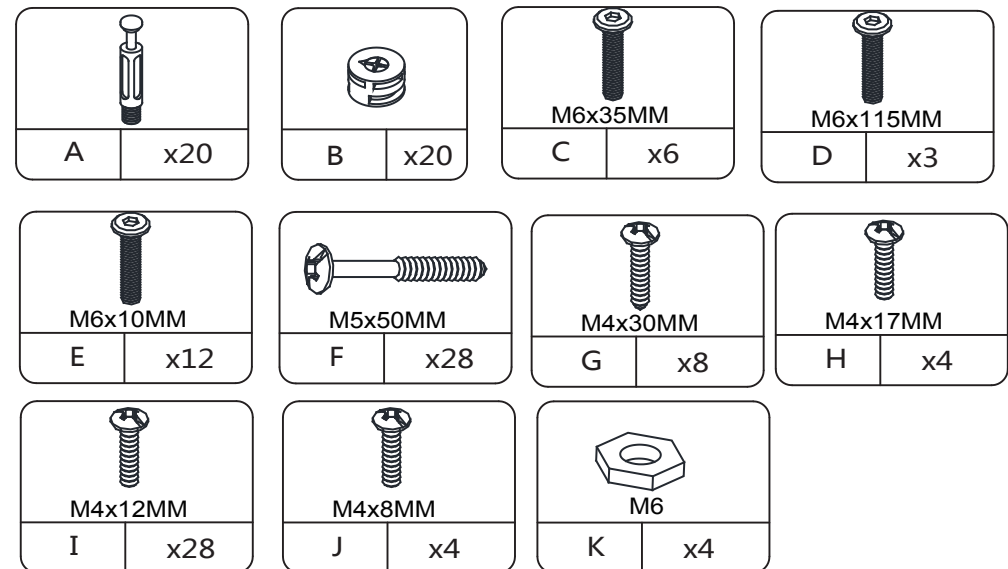

## Board Identification/Identifizierung der Platten /Identification de Pièce/Identificación del Tablero /Identificazione della Scheda

Not actual size/Nicht tatsächliche Größe/C'est pas la taille réelle/No es el tamaño actual  
/Dimensione non reale

## Hardware List/Hardware-Liste/Liste du Matériel /Lista de Accesorio/Elenco Hardware

Actual size/Tatsächliche Größe/Taille réelle/Tamaño actual/Dimensione reale

**1**

**2**

**3**

**4**

5

6