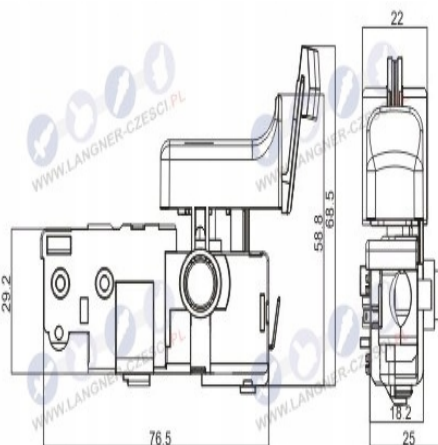

Wyłącznik Bosch GBH 2-28 DFV GBH 2-26 DSR GBH 2-26 DFR

Galeria Produktu

Opis Produktu

Brak opisu

Parametry Techniczne

Parametr	Wartość
Kod producenta	39-CD416
Marka	LCS
Rodzaj	włącznik
Stan	Nowy