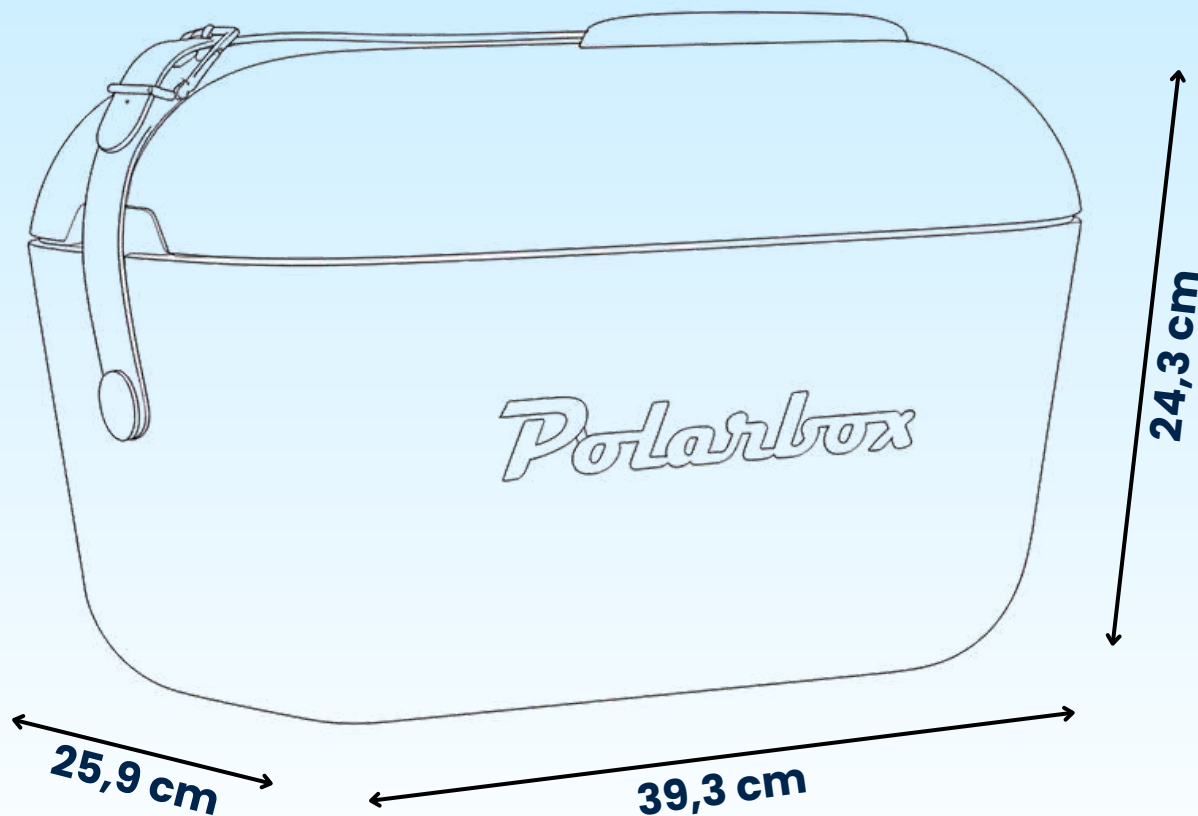

# LODÓWKA POLARBOX 12L BUBBLEGUM - RÓŻOWA Z REGULOWANYM PASKIEM NA RAMIE

EAN: 5906471151096

## SPECYFIKACJA TECHNICZNA

- Produkcja: europejska (Hiszpania)
- Materiał wykonania: Polipropylen (wysokiej jakości plastik)
- Kolor: Bubblegum (różowy)
- Pojemność: 12 L
- Uchwyt: profilowany, biały
- Wymiary zewnętrzne (GxWxSz): 25,9 x 24,3 x 39,3 cm
- Waga: 1kg
- Dodatkowe: Regulowany pasek