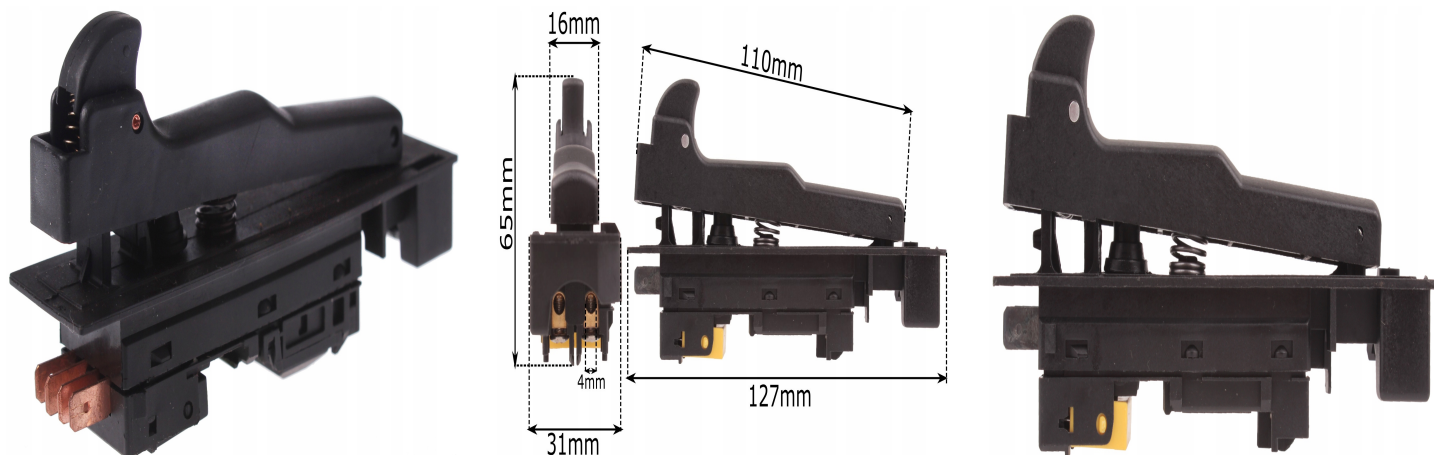

Wyłącznik HLT-230B szlifierki 230 mm CELMA HITACHI

Galeria Produktu

Opis Produktu

Brak opisu

Parametry Techniczne

Parametr	Wartość
Rodzaj	włącznik
Marka	bez marki
Kod producenta	41-CD270
EAN (GTIN)	5903794706941
Stan	Nowy