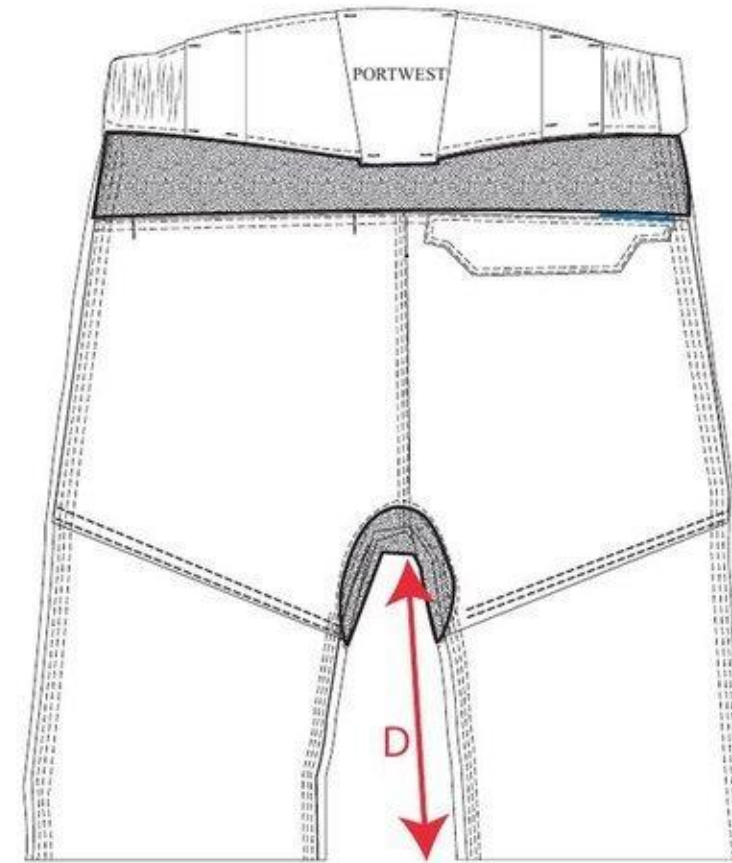

STYLE NO: T710

DESCRIPTION: WX3 Shorts

Description		28	30	32	33	34	36	38	40	41	42
Waist - relaxed	A	35.50	38.00	40.50	42.00	43.50	46.00	48.50	51.00	52.25	53.50
Waist - extended	B	38.00	40.50	43.00	44.50	46.00	48.50	51.00	53.50	54.75	56.00
Seat	C	48.00	50.50	53.00	54.25	55.50	58.00	60.50	63.00	64.25	65.50
Inner Leg Length - Regular	D	30.00	30.00	30.00	30.00	30.00	30.00	30.00	30.00	30.00	30.00