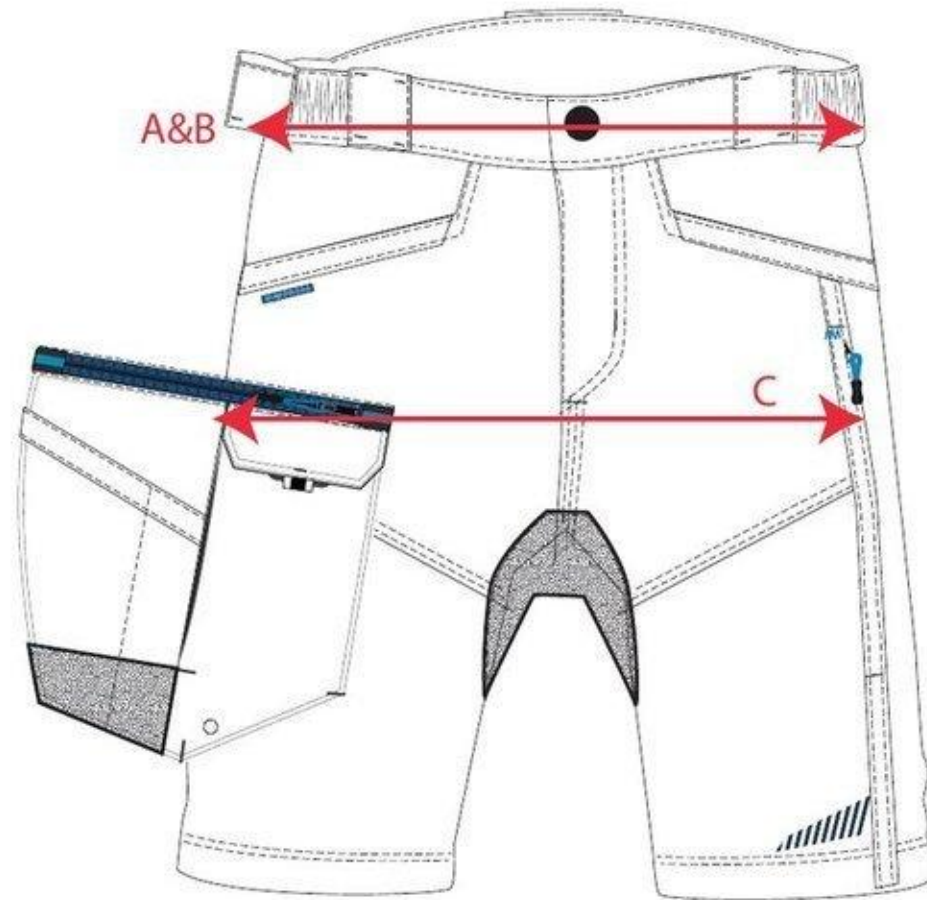

STYLE NO: T710

DESCRIPTION: WX3 Shorts

Description		28	30	32	33	34	36	38	40	41	42
Waist - relaxed	A	35.50	38.00	40.50	42.00	43.50	46.00	48.50	51.00	52.25	53.50
Waist - extended	B	38.00	40.50	43.00	44.50	46.00	48.50	51.00	53.50	54.75	56.00
Seat	C	48.00	50.50	53.00	54.25	55.50	58.00	60.50	63.00	64.25	65.50
Inner Leg Length - Regular	D	30.00	30.00	30.00	30.00	30.00	30.00	30.00	30.00	30.00	30.00