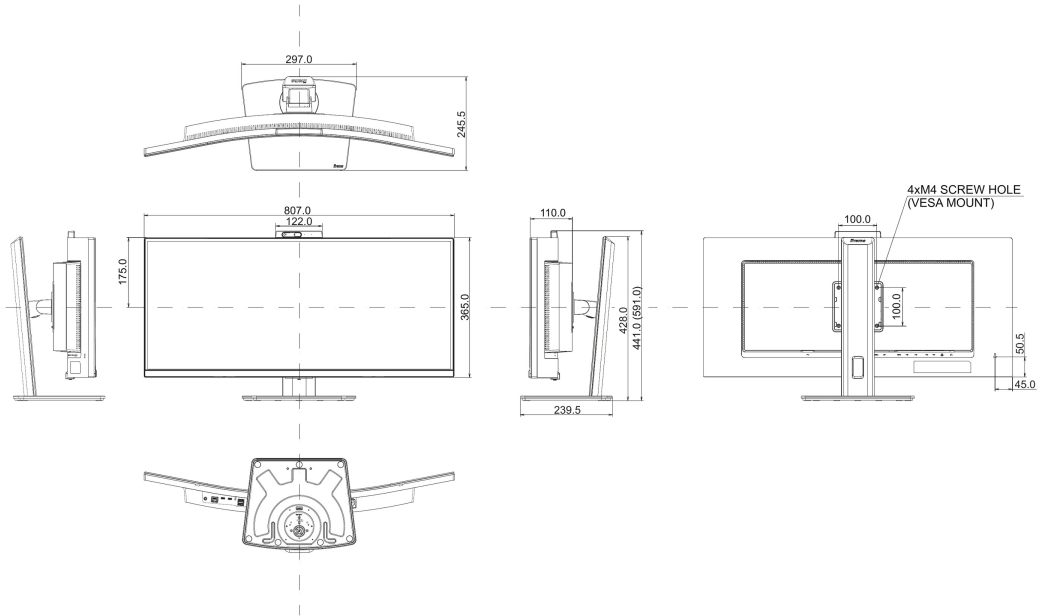

04 MECHANICZNE

Zakres regulacji	wysokość, obrót, pochył
Regulacja wysokości	150mm
Obrót stopy	90°; ° w lewo; 45° w prawo
Kąt pochylenia	23° w górę; 5° w dół
Standard VESA	100 x 100mm
System zarządzania kablami	tak

08 WYMIARY / WAGA

Wymiary produktu szer. x wys. x gł.	807 x 443 (592.5) x 239.5mm
Wymiary pudła szer. x wys. x gł.	940 x 500 x 198mm

Waga (bez pudła) 9.7kg

Waga (z pudłem) 14.2kg

Kod EAN 4948570125296

Wszystkie znaki towarowe zastrzeżone. Pomyłki i wprowadzanie zmian zastrzeżone. Specyfikacje produktów mogą ulec zmianie bez wcześniejszego zawiadomienia. Wszystkie monitory LCD iiyama są zgodne z normą ISO-9241-307:2008 określającą liczbę i rodzaj defektów matrycy. © IIYAMA CORPORATION. ALL RIGHTS RESERVED