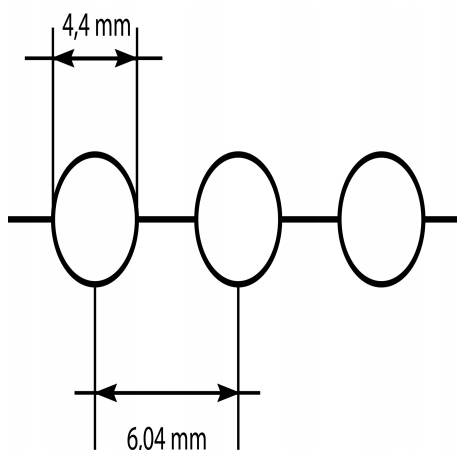

Łącznik łańcuszka rolet zrywalny 4,4mm ciemny brąz

Galeria Produktu

Opis Produktu

W naszej ofercie znajdziecie Państwo również łączniki w innych kolorach i rozmiarach oraz pozostałe akcesoria do rolet.

Parametry Techniczne

Parametr	Wartość
Kod producenta	LLZ-CBR
Marka	DecoDesign
Rodzaj	łącznik łańcuszka
Liczba sztuk w zestawie	3
Średnica	4.4
Kolor	brązowy
Stan	Nowy