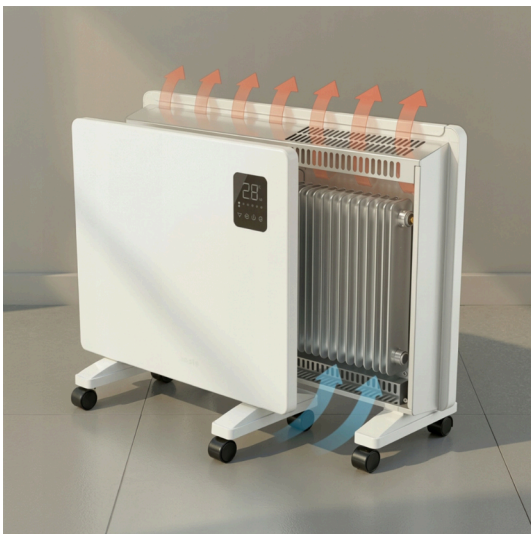

BOSTE GRZEJNIK ELEKTRYCZNY KONWEKTOROWY ENERGOOSZCZĘDNY 1000W SMART

Opis produktu:

Boste Heaton M60 to nowoczesny grzejnik elektryczny, który łączy zaawansowaną technologię z eleganckim designem. Wyposażony w energooszczędny aluminiowy element grzewczy, oferuje szybkie nagrzewanie i równomierne rozprowadzanie ciepła. Dzięki WiFi SmartControl™ możesz nim sterować z dowolnego miejsca poprzez aplikację Smart Life. Zaprojektowany z myślą o bezpieczeństwie, posiada systemy ochrony przed przegrzaniem i przewróceniem, co czyni go idealnym wyborem do każdego wnętrza.

Cechy produktu:

Moc grzewcza	1000W
Powierzchnia grzewcza	ok. 20-25m ²
Temperatura	5-50°C
Tryby pracy	Comfort / Eco / Anti-Frost
Sterowanie	WiFi SmartControl™, panel LED
Bezpieczeństwo	DualSafe Overheat™, SafeTilt Sensor™
Montaż	ścienny lub wolnostojący
Stopień ochrony	IP24