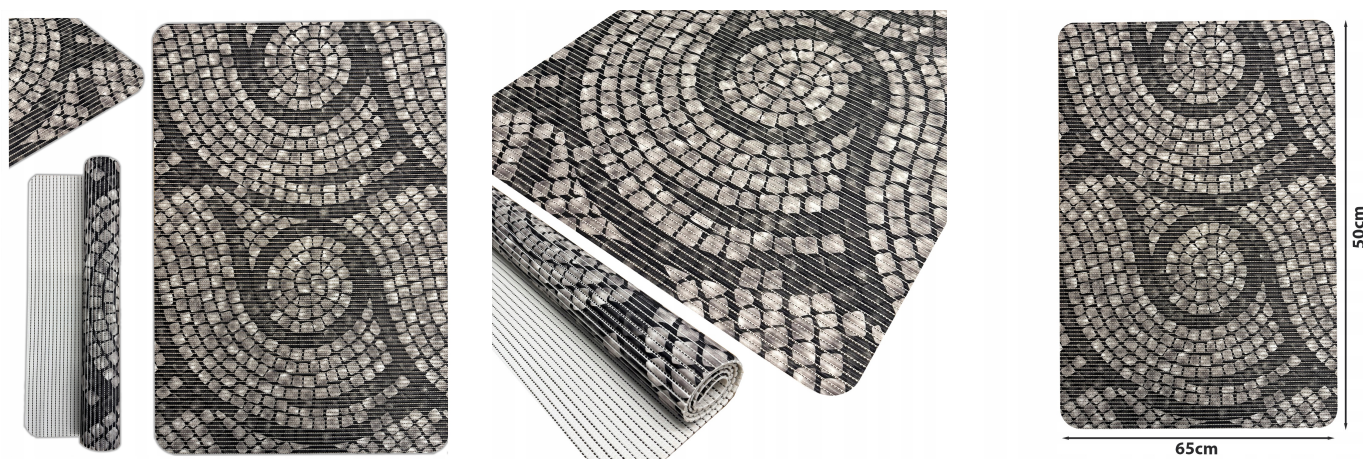

DYWANIK ŁAZIENKOWY CHŁONNY DUŻA MATA ANTYPOŚLIZGOWA SZYBKOSCHNĄCA 65 X 50CM

Galeria Produktu

Opis Produktu

GOTOWY ROZMIAR - każda mata posiada gotowy rozmiar 65x50cm, który możesz jeszcze z łatwością przyciąć wg własnych potrzeb

NAROŻNIKI - maty wysyłamy z prostokątnym narożnikami, które możesz zaokrąglić docinając łuki lub pozostawić bez zmian

ANTYPOŚLIZGOWA POWIERZCHNIA - zapewnia bezpieczeństwo na mokrych i śliskich nawierzchniach, idealna do łazienki, wanny czy przy basenie

SZYBKOSCHNĄCY MATERIAŁ - błyskawicznie odprowadza wilgoć, dzięki czemu mata jest zawsze gotowa do ponownego użycia

PRZYJEMNA W DOTYKU - miękka struktura zapewnia komfort gołym stopom i chroni

przed zimnem podłoża

NOWOCZESNY DESIGN „KOSTKA BRUKOWA” - atrakcyjny wzór ożywia wnętrze i pełni funkcję stylowej dekoracji łazienki

Specyfikacja:

Marka: Allvo

Wzór: Kostka brukowa

Wymiar: 65 x 50cm

Waga: 250g

Grubość: ok. 5mm

Materiał: 100% poliester