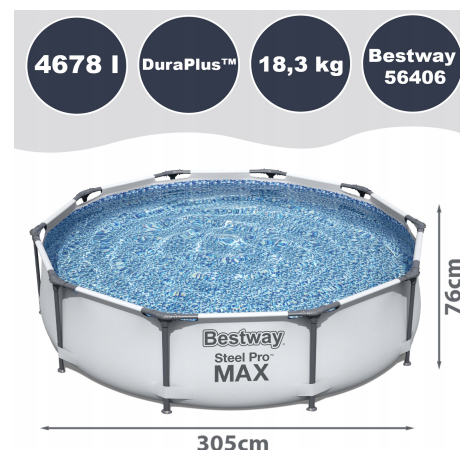

BASEN DLA DZIECI OGRODOWY STELAŻOWY 305X76CM BESTWAY 56406 STABILNY + ŁATKA

Galeria Produktu

Opis Produktu

TRWAŁY MATERIAŁ DURAPLUS™ – 3-warstwowa konstrukcja odporna na przebicia, przetarcia i promieniowanie UV

STABILNA STALOWA KONSTRUKCJA – malowany proszkowo stelaż z zabezpieczeniem antykorozyjnym zapewnia długotrwałe użytkowanie

POJEMNOŚĆ 4678 LITRÓW – idealny dla całej rodziny, umożliwia swobodne pływanie i relaks w gorące dni

uszkodzeń i przedłuża żywotność produktu

IDEALNY NA LATO - doskonały wybór na gorące dni, gwarantuje ochłodę i świetną zabawę w ogrodzie

Specyfikacja:

Rodzaj basenu: basen stelażowy

Kształt: okrągły

Materiał wykonania basenu: PCW, Stal

Pojemność: 4678 l

Wysokość produktu: 76 cm

Maksymalny poziom wody: do 68 cm

Średnica basenu: 305 cm

Wewnętrzna szerokość: 299 cm

Wymiary opakowania: 30,5x89x26,5 cm

Łatka naprawcza: w zestawie

Waga produktu: 18,3 kg