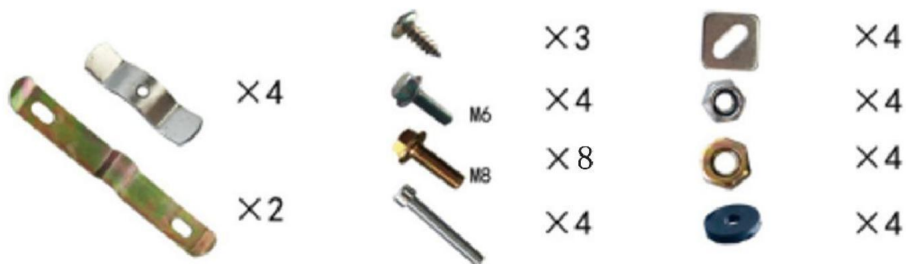

Mainzer Landstr.69, 60329 Francoforte sul Meno.

MALETERO PARA MOTO

MODELO: JZH-525B

CONFIGURACIÓN DE PRODUCCIÓN

Modelo	JZH-525B
Capacidad	48L
Color	NEGRO

LISTA DE PIEZAS

INSTRUCCIONES DE INSTALACIÓN

①