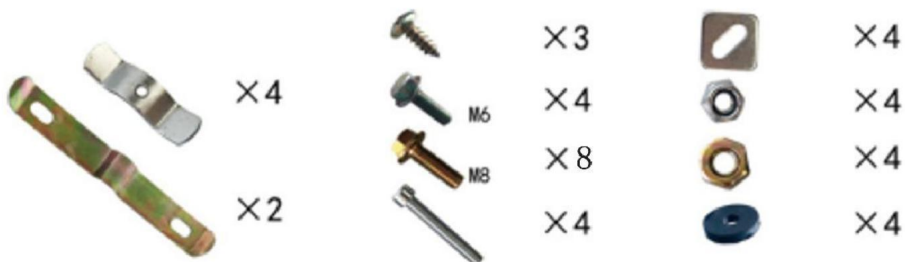

E-CrossStu GmbH

Mainzer Landstr.69, 60329 Fráncfort del Meno.

GÓRNA KUFER MOTOCYKLOWY

MODEL: JZH-525B

KONFIGURACJA PRODUKCYJNA

Model	JZH-525B
Pojemność	48L
Kolor	CZARNY

LISTA CZĘŚCI

INSTRUKCJA MONTAŻU