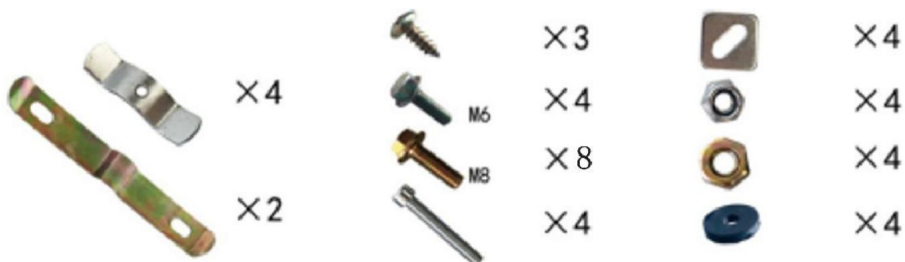

PRODUKTIONSKONFIGURATION

Modell	JZH-525B
Kapacitet	48L
Färg	SVART

DELLISTA