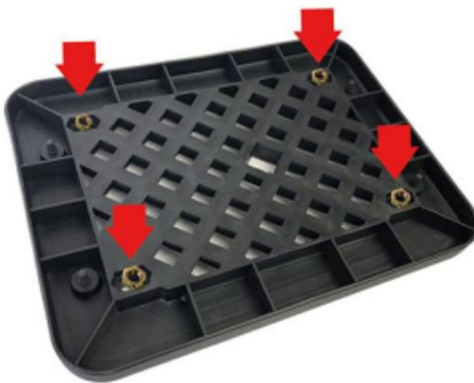

INSTRUKCJA MONTAŻU

①

②

③

Umieść nakrętki z tyłu podstawy
zgodnie z otworami w górnej części obudowy.