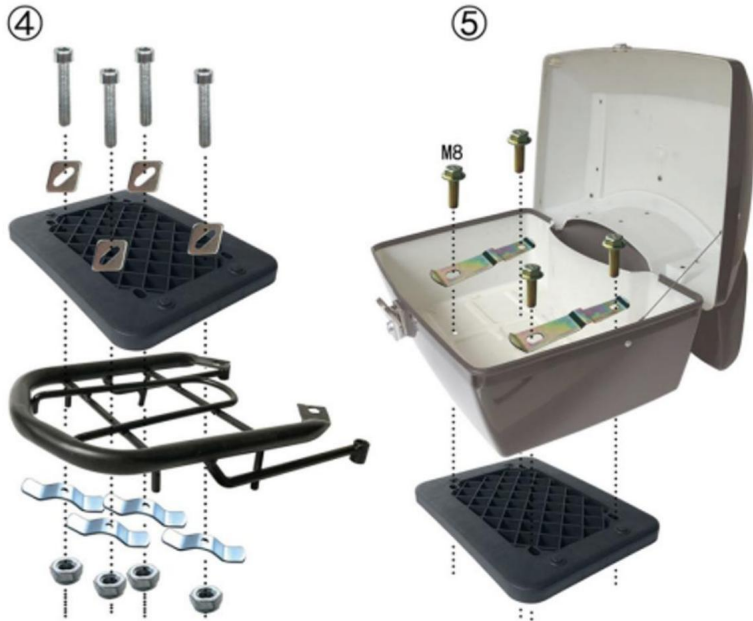

PRODUKTIONSKONFIGURATION

Modell	JZH-525B
Kapacitet	48L
Färg	SVART

DELLISTA

INSTALLATIONSINSTRUKTIONER

①

②

③

Sätt nötterna på baksidan av basen enligt topphusets hål.