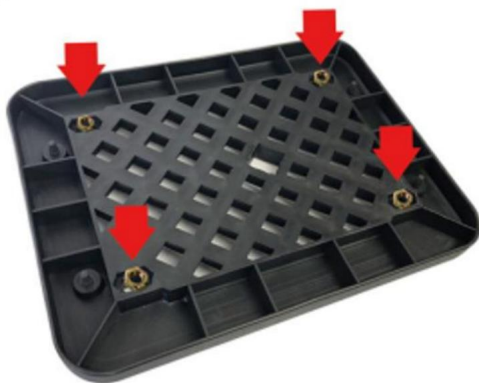

Mainzer Landstr.69, 60329 Francoforte sul Meno.

MALETERO PARA MOTO

MODELO: JZH-525B

CONFIGURACIÓN DE PRODUCCIÓN

Modelo	JZH-525B
Capacidad	48L
Color	NEGRO

LISTA DE PIEZAS

INSTRUCCIONES DE INSTALACIÓN

①

②

③

Pon las tuercas en la parte posterior de la base.
según los agujeros de la caja superior.

Fabricante: Shanghaimuxinmuyeyouxiangongsi

Dirección: Shuangchenglu 803nong11hao1602A-1609shi, baoshanqu, shanghai 200.000 CN.