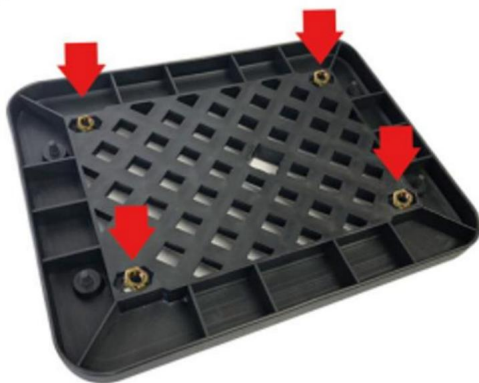

INSTALLATIONSANLEITUNG

①

②

③

Legen Sie die Muttern in die Rückseite der Basis entsprechend den Topcase-Löchern.