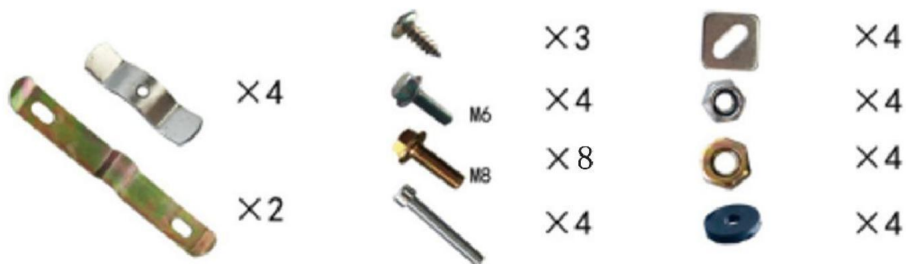

Modello	JZH-525B
Capacità	48 litri
Colore	NERO

ELENCO PARTI

ISTRUZIONI PER L'INSTALLAZIONE

①

②

③

Metti i dadi sul retro della base in base ai fori del bauletto.

Produttore: Shanghaimuxinmuyeyouxiangongsi