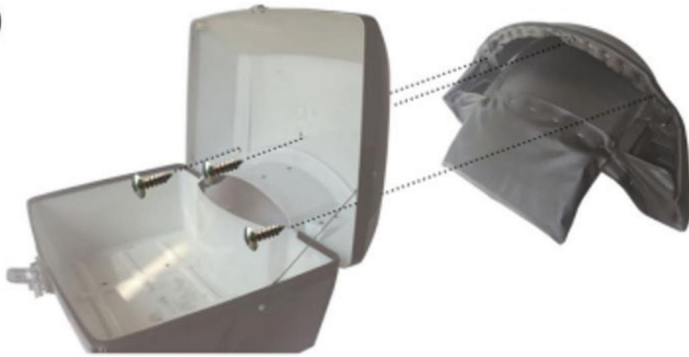

INSTRUKCJA MONTAŻU

①

②