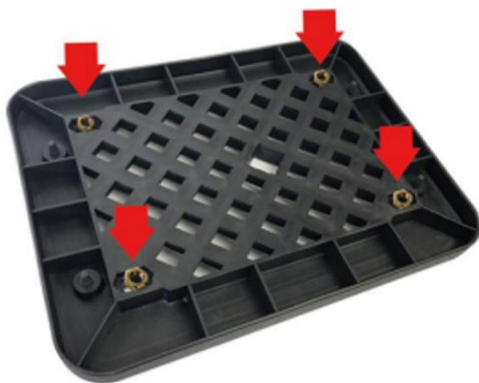

Modello	JZH-525B
Capacità	48 litri
Colore	NERO

ELENCO PARTI

ISTRUZIONI PER L'INSTALLAZIONE

①

②

③

Metti i dadi sul retro della base in base ai fori del bauletto.

Produttore: Shanghaimuxinmuyeyouxiangongsi