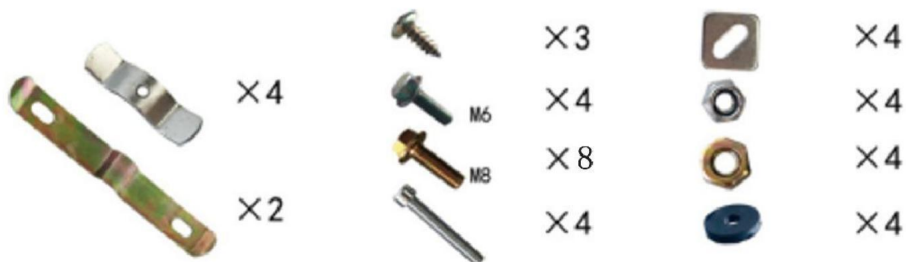

EC	REP	E-CrossStu GmbH Mainzer Landstr.69, 60329 Frankfurt am Main.
----	-----	---

TOP CASE MOTO

MODÈLE : JZH-525B

CONFIGURATION DE PRODUCTION

Modèle	JZH-525B
Capacité	48L
Couleur	NOIR

LISTE DES PIÈCES

INSTRUCTIONS D'INSTALLATION