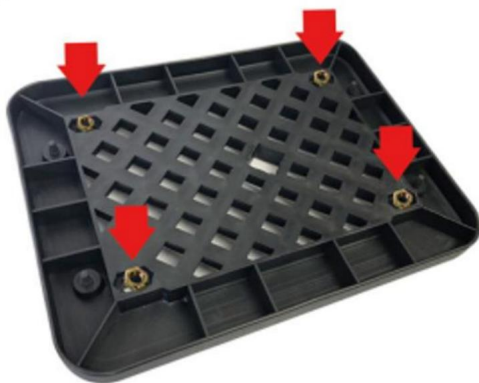

EC	REP	E-CrossStu GmbH Mainzer Landstr.69, 60329 Frankfurt am Main.
----	-----	---

TOP CASE MOTO

MODÈLE : JZH-525B

CONFIGURATION DE PRODUCTION

Modèle	JZH-525B
Capacité	48L
Couleur	NOIR

LISTE DES PIÈCES

INSTRUCTIONS D'INSTALLATION

①

②

③

Mettez les écrous à l'arrière de la base selon les trous du top case.

Fabricant : Shanghaimuxinmuyeyouxiangongsi

Adresse : Shuangchenglu 803nong11hao1602A-1609shi, baoshanqu, Shanghai
200 000 CN.

Importé en Australie : SIHAO PTY LTD.