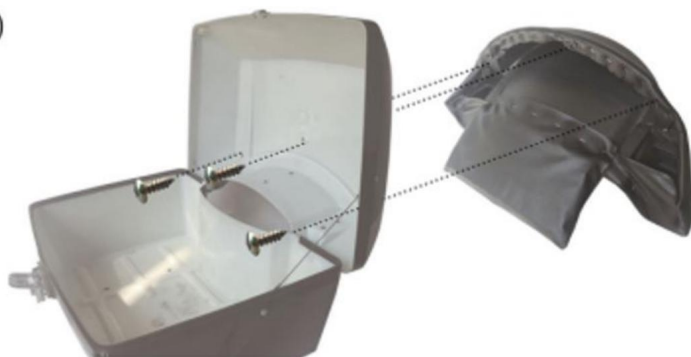

INSTALLATIONSANLEITUNG

①

②