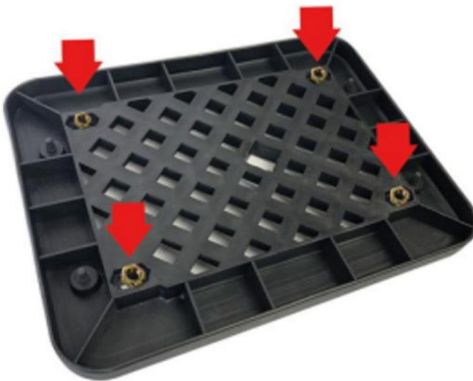

INSTALLATIE-INSTRUCTIES

①

②

③

Plaats de moeren in de achterkant van de basis overeenkomstig de gaten in de topkoffer.