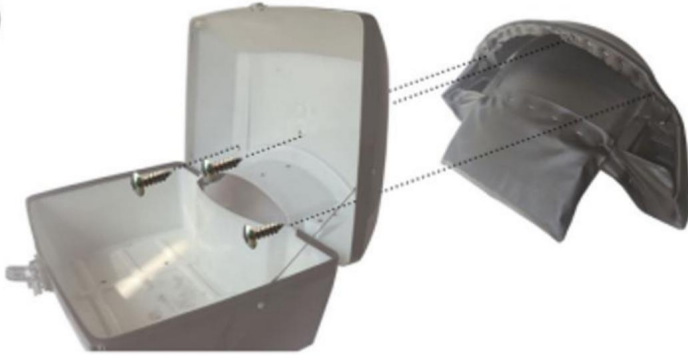

Mainzer Landstr.69, 60329 Frankfurt nad Menem.

MOTORFIETS TOPKOFFER

MODEL: JZH-525B

PRODUCTIECONFIGURATIE

Model	JZH-525B
Capaciteit	48L
Kleur	ZWART

ONDERDELENLIJST

INSTALLATIE-INSTRUCTIES

①