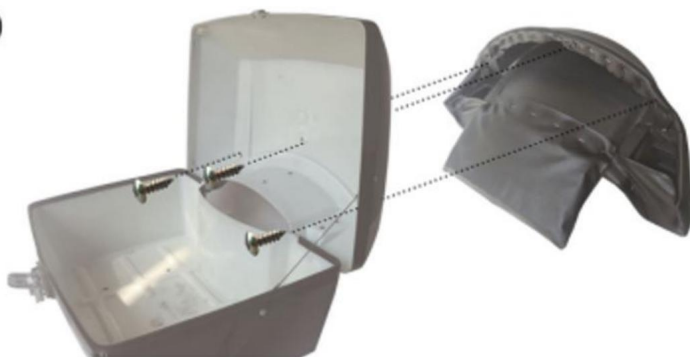

Mainzer Landstr.69, 60329 Francoforte sul Meno.

MALETERO PARA MOTO

MODELO: JZH-525B

CONFIGURACIÓN DE PRODUCCIÓN

Modelo	JZH-525B
Capacidad	48L
Color	NEGRO

LISTA DE PIEZAS

INSTRUCCIONES DE INSTALACIÓN

①