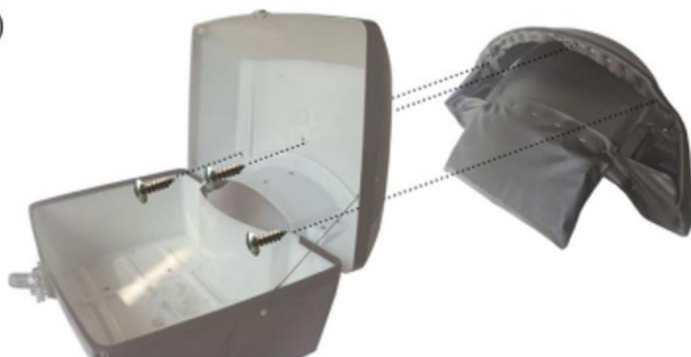

INSTRUCTIONS D'INSTALLATION

①

②