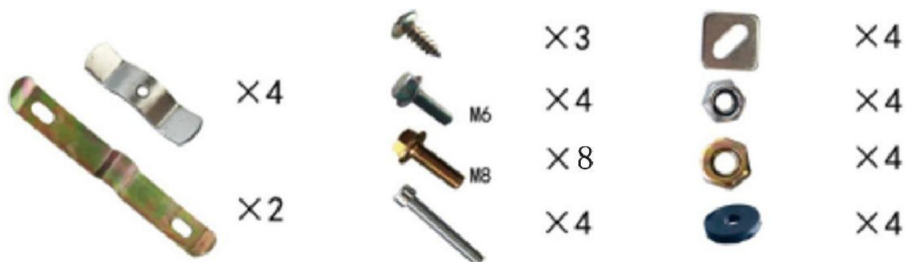

Mainzer Landstr.69, 60329 Frankfurt nad Menem.

MOTORFIETS TOPKOFFER

MODEL: JZH-525B

PRODUCTIECONFIGURATIE

Model	JZH-525B
Capaciteit	48L
Kleur	ZWART

ONDERDELENLIJST

INSTALLATIE-INSTRUCTIES

①