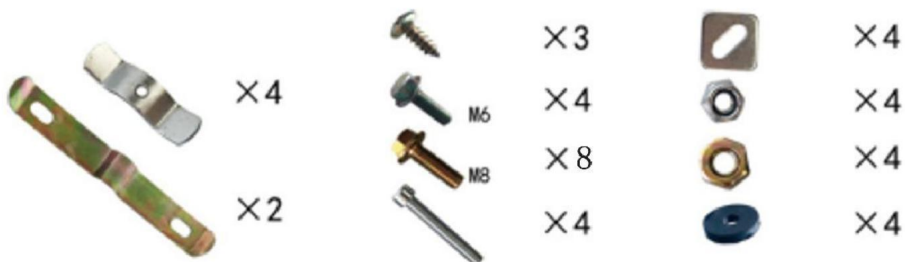

E-CrossStu GmbH

Mainzer Landstr.69, 60329 Francfort-sur-le-Main.

MOTORRAD-TOPCASE

MODELL: JZH-525B

PRODUKTIONSKONFIGURATION

Modell	JZH-525B
Kapazität	48L
Farbe	SCHWARZ

TEILELISTE

INSTALLATIONSANLEITUNG