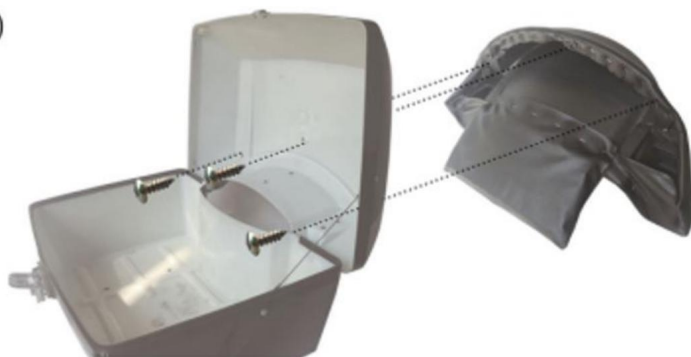

Modello	JZH-525B
Capacità	48 litri
Colore	NERO

ELENCO PARTI

ISTRUZIONI PER L'INSTALLAZIONE

①

②

③

Metti i dadi sul retro della base in base ai fori del bauletto.

Produttore: Shanghaimuxinmuyeyouxiangongsi