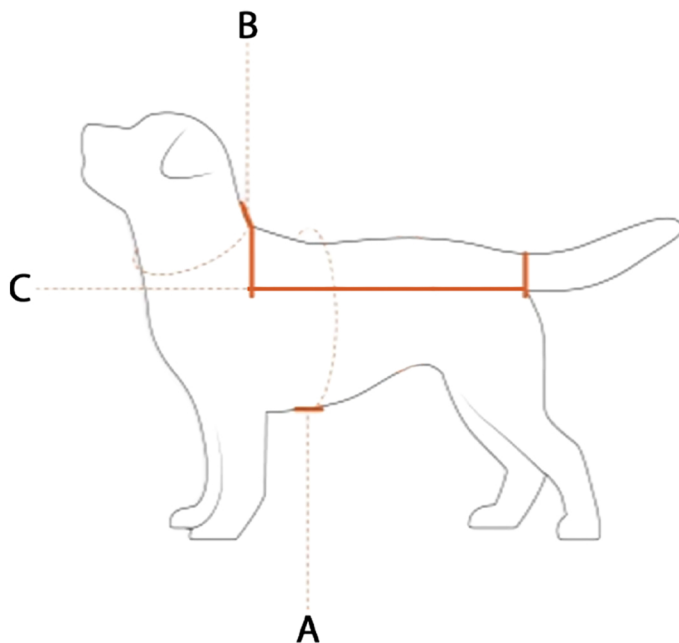

Fazoo

	A(cm)	B(cm)	C(cm)	D(kg)
XS	43-53	40-45	40	7 - 11
S	47-58	45-50	45	11 - 15
M	51-71	50-56	50	15 - 20
L	55-77	52-60	55	20 - 26
XL	63-79	58-66	60	26 - 33
XXL	71-95	62-70	65	33 - 40

A - Obwód klatki piersiowej

B - Obwód szyi

C - Długość grzbietu

D - Sugerowana waga psa

Dla jakich ras?

XS - Basenji, Chart włoski, Shiba Inu mała, pinczer średni, Foxterier

S - Beagle, Cocker Spaniel mały, Border Terrier większy

M - Whippet, Cocker Spaniel, Springer Spaniel mały, Border Collie mały, Owczarek szetlandzki większy

L - Border Collie, Owczarek australijski, Dalmatyńczyk drobny, Chart polski mały

XL - Dalmatyńczyk, Wyżeł niemiecki krótkowłosy, Bokser suka, Owczarek belgijski, Chart polski

2XL- Doberman, Weimaraner, Duży chart angielski, Labrador Retriever