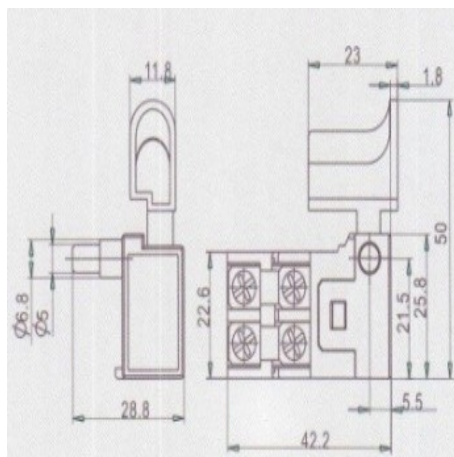

Wyłącznik do chińskiej młotowiertarki 6A 250V 43-C

Galeria Produktu

Opis Produktu

Brak opisu

Parametry Techniczne

Parametr	Wartość
Kod producenta	43-CD216
Marka	LSP
Rodzaj	włącznik
EAN (GTIN)	5903794707252
Stan	Nowy