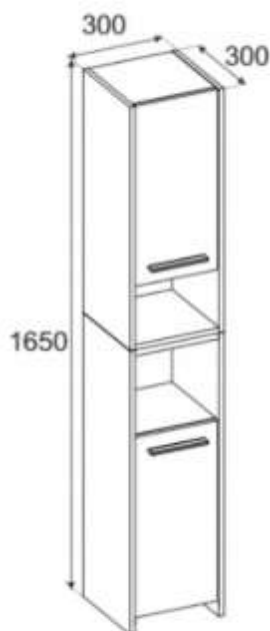

STIV-MEBLE

✓ Informacje o produkcie:

- **Otwieranie:** Z Uchwytami
- **Wykonanie:** matowe utrudniające zabrudzenie mebla
- **Płyta laminowana:** wysokiej jakości o zwiększonej odporności na zarysowania
- **Wykończenie:** okleina ABS (0,6mm) zabezpieczająca przed wilgocią czy drobnym zalaniem
- **Solidna konstrukcja:** zapewni użytkowanie na lata zachowując trwałą i estetyczny wygląd
- **Zawiasy GTV:** płynnie otwierające drzwi
- **Montaż:** Wszystkie elementy są precyzyjnie dopasowane, co ułatwia szybkie i bezproblemowe złożenie.
- **Akcesoria:** W zestawie znajdziesz wszystkie potrzebne części do złożenia produktu.

⚙️ Specyfikacja techniczna

Szerokość: 30 cm | Głębokość: 30 cm | Wysokość: 165 cm

- **Kraj produkcji:** Polska
- **Typ mebla:** Stojący
- **Materiał:** Płyta laminowana
- **Kolor:** Czarny Mat
- **Wykończenie:** matowe
- **Grubość płyty:** 16 mm
- **Ilość półek:** 5 + 1 (spód szafki łazienkowej)
- **Obrzeże:** ABS (0.6mm)
- **Głębokość półki:** 28 cm
- **Szerokość półki:** 26 cm
- **Otwieranie drzwi:** Z uchwytami