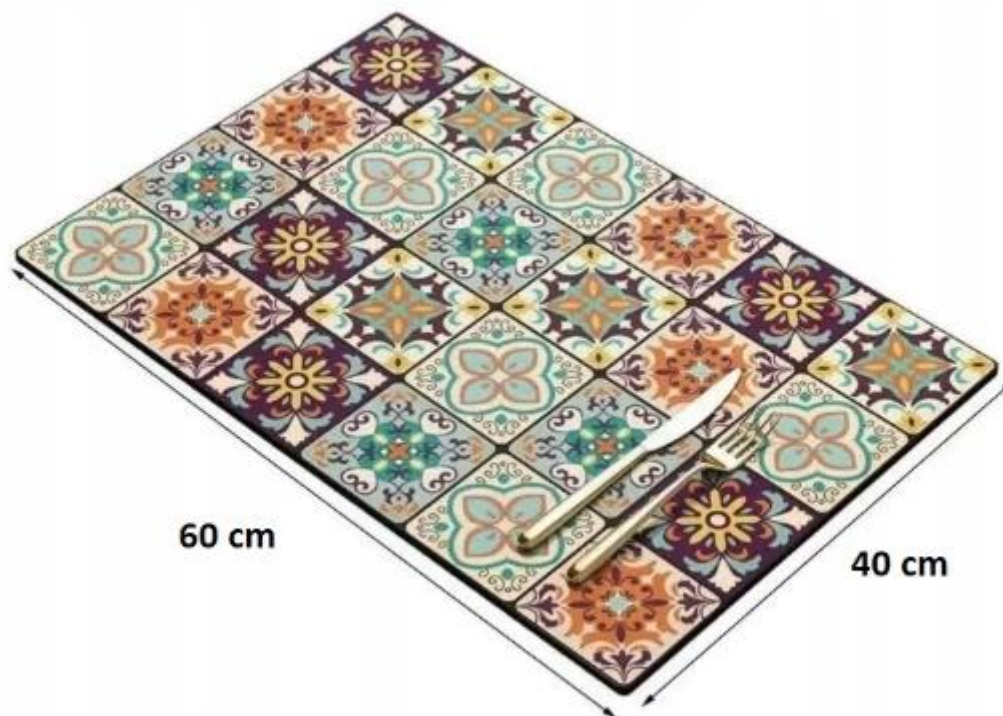

Karta produktu

Mata pod ekspres do kawy

Kod produktu	P257
Kolor	Wielokolorowa – jak na zdjęciu
Wymiary	Długość : 60 cm ; Szerokość : 40 cm ; Grubość : 3 mm
Cechy inne	wielokolorowa
Marka	Likado