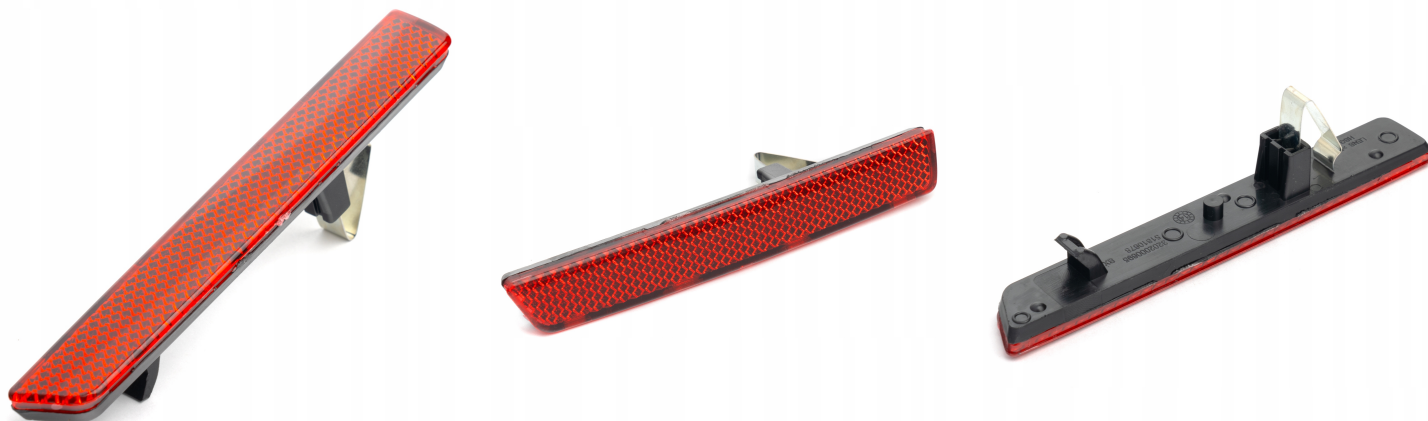

# Odblask Zderzaka Lewy Tylni Fiat Doblo III Opel Combo D 2009-2019 51810678

## Galeria Produktu

---

## Opis Produktu

---

Kompatybilność i zastosowanie:

Fiat Doblo III (263) - produkcja 2009-2019 Opel Combo D - produkcja 2010-2019

Specyfikacja techniczna

Strona montażu: Lewy tył Typ: Odblask zderzaka Kolor: Czerwony