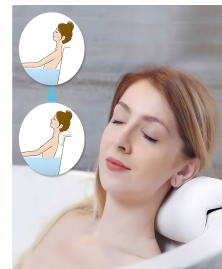

WODOODPORNĄ Poduszką do kąpeli wanny zagłówek SPA z przyssawkami

Opis produktu:

Ta wodoodporna poduszka do wanny stanowi idealne rozwiązanie dla osób szukających relaksu podczas kąpieli. Zapewnia wyjątkowe wsparcie dla szyi i głowy, dzięki czemu można w pełni cieszyć się chwilą odprężenia. Wykonana z ekologicznej skóry, doskonale przylega do wanny za pomocą mocnych przyssawek, pasując do większości jej rodzajów. To także świetny prezent na różne okazje, takie jak urodziny czy Dzień Matki.

Dlaczego to świetny wybór?

- Wodoodporna
- Ekologiczna skóra
- Przyssawki do stabilnego montażu
- Wsparcie dla szyi i głowy
- Pasuje do większości wanien
- Hipoalergiczna
- Idealna jako prezent

Cechy produktu:

Materiał	Eko-skóra
Kolor	Biały
Szerokość	26 cm
Głębokość	13 cm
Wysokość	7 cm
Pasuje do wanien	Większość rodzajów
Zastosowanie	Relaks i wsparcie
Hipoalergiczna	Tak