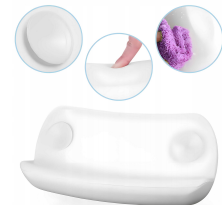

WODOODPORNĄ Poduszką do kąpeli wanny zagłówek SPA z przyssawkami

Opis produktu:

Ta wodoodporna poduszka do wanny stanowi idealne rozwiązanie dla osób szukających relaksu podczas kąpieli. Zapewnia wyjątkowe wsparcie dla szyi i głowy, dzięki czemu można w pełni cieszyć się chwilą odprężenia. Wykonana z ekologicznej skóry, doskonale przylega do wanny za pomocą mocnych przyssawek, pasując do większości jej rodzajów. To także świetny prezent na różne okazje, takie jak urodziny czy Dzień Matki.

Dlaczego to świetny wybór?

- Wodoodporna
- Ekologiczna skóra
- Przyssawki do stabilnego montażu
- Wsparcie dla szyi i głowy
- Pasuje do większości wanien
- Hipoalergiczna
- Idealna jako prezent

Cechy produktu:

Materiał	Eko-skóra
Kolor	Biały
Szerokość	26 cm
Głębokość	13 cm
Wysokość	7 cm
Pasuje do wanien	Większość rodzajów
Zastosowanie	Relaks i wsparcie
Hipoalergiczna	Tak