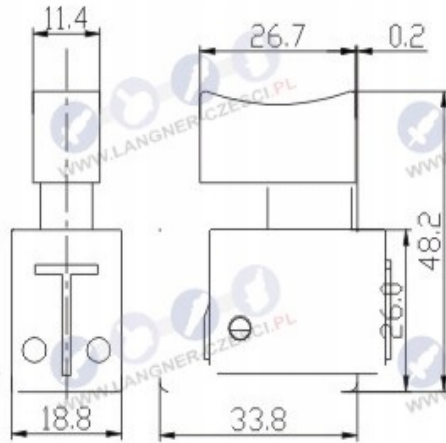

Wyłącznik do kątówek na tarcze 180

Galeria Produktu

Opis Produktu

Brak opisu

Parametry Techniczne

Parametr	Wartość
Kod producenta	43-CD490
Marka	LSP
Rodzaj	włącznik
Kod taryfy celnej	85365080
EAN (GTIN)	5903794707832
Stan	Nowy