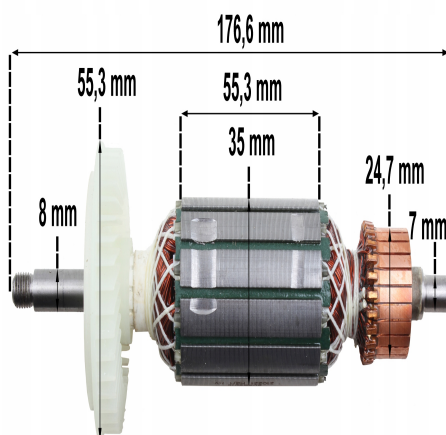

Wirnik do szlifierki BOSCH GWS 14-125 C CE PWS 13-125 CE zestaw

Galeria Produktu

Opis Produktu

Brak opisu

Parametry Techniczne

Parametr	Wartość
Kod producenta	Wirnik BOSCH GWS 14-125 C CE PWS 13-125 CE
Marka	LSP
Rodzaj	wirnik
Rodzaj łożyska	kulkowe
Pasuje do modelu	GWS 14-125 C, GWS 14-125 CE, PWS 13-125 CE
Pasuje do marki	Bosch
Stan	Nowy
Stan opakowania	oryginalne