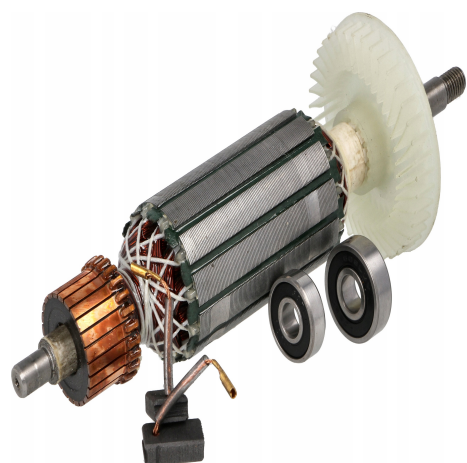

Wirnik do szlifierki BOSCH GWS 14-125 C CE PWS 13-125 CE zestaw

Galeria Produktu

Opis Produktu

Brak opisu

Parametry Techniczne

Parametr	Wartość
Kod producenta	Wirnik BOSCH GWS 14-125 C CE PWS 13-125 CE
Marka	LSP
Rodzaj	wirnik
Rodzaj łożyska	kulkowe
Pasuje do modelu	GWS 14-125 C, GWS 14-125 CE, PWS 13-125 CE
Pasuje do marki	Bosch
Stan	Nowy
Stan opakowania	oryginalne