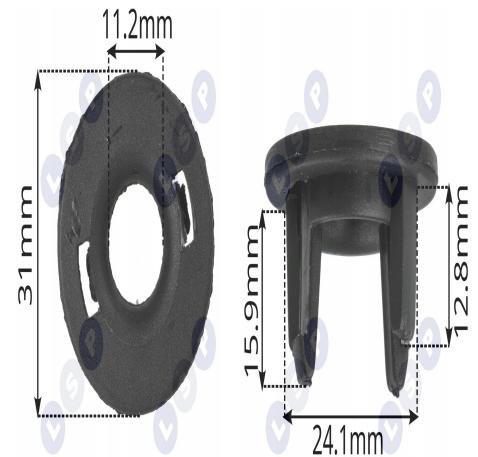

Prowadzenie przewodu szlifierki BOSCH GWS23-230

Galeria Produktu

Opis Produktu

Brak opisu

Parametry Techniczne

Parametr	Wartość
Kod producenta	5-103
Marka	LCS
Rodzaj	przewód
EAN (GTIN)	5903794712676
Stan	Nowy