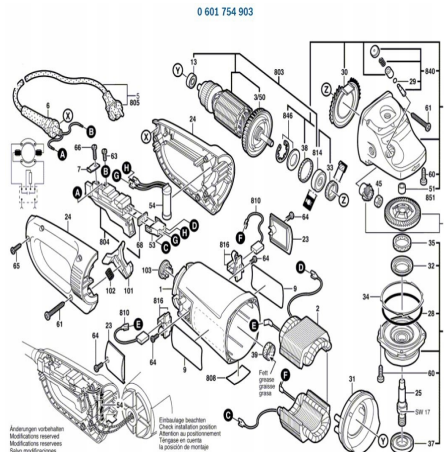

Prowadzenie przewodu szlifierki BOSCH GWS23-230

Galeria Produktu

Opis Produktu

Brak opisu

Parametry Techniczne

Parametr	Wartość
Kod producenta	5-103
Marka	LCS
Rodzaj	przewód
EAN (GTIN)	5903794712676
Stan	Nowy