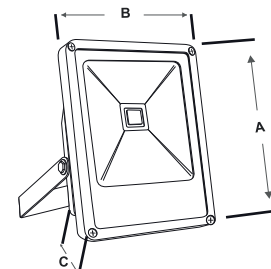

Naświetlacze LED Ralf

zakres mocy **10W-50W**

Dostępne w temperaturze barwowej: **4000K** neutralna biała

i **6000K** zimna biała

Dwie wersje kolorystyczne obudowy: czarna i szara

- Obudowa przystosowana do bezawaryjnej pracy na zewnątrz pomieszczeń
- Lekkie wykonanie – łatwy montaż
- Szeroki kąt świecenia –120°