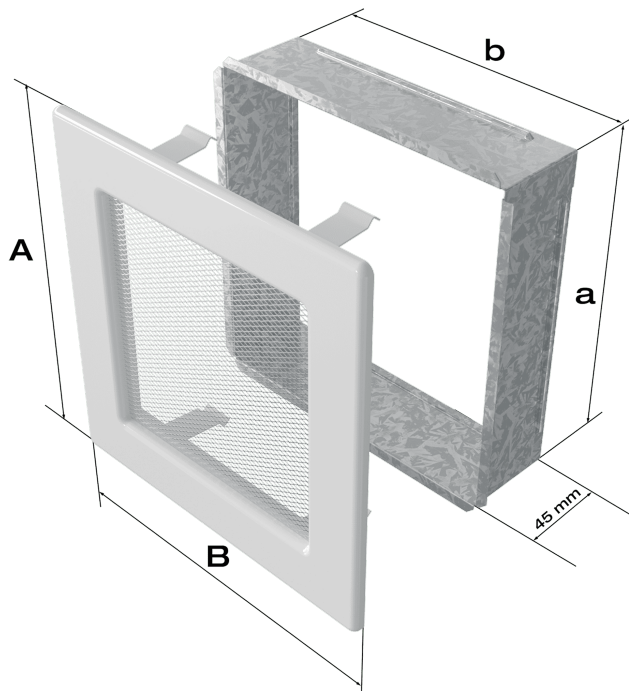

Kratka wentylacyjna kominkowa 11x32 grafitowa

SKU: 32G EAN: 5901350001509

79,00 zł

Dane techniczne

Ogólne

| | |
|--------------------------|------------------|
| Pole czynne kratki (cm2) | 156 |
| Typ | Malowana |
| Rodzaj | Siatka |
| Rozmiar | 11X32 |
| Kolor | Grafitowy |

Parametry fizyczne

| | |
|-------------------------|-------------|
| Waga (kg) | 0.6 |
| Szerokość (cm) | 30.7 |
| Wysokość (cm) | 10.6 |
| Głębokość (cm) | 4.5 |
| Szerokość kieszeni (cm) | 28.7 |
| Wysokość kieszeni (cm) | 8.6 |
| Głębokość kieszeni (cm) | 4.5 |

Informacje dodatkowe

EAN **5901350001509**

| Model: |  |  |  |  |
|--------|--|---|---|---|
| 11x11 | 86x86 | 106x106 | - | 36 |
| 11x17 | 86x152 | 106x170 | - | 75 |
| 11x24 | 86x217 | 107x236 | - | 117 |
| 11x32 | 86x287 | 106x307 | - | 156 |
| 11x42 | 86x397 | 107x417 | - | 222 |
| 17x17 | 152x152 | 170x170 | 170x170 | 144 |
| 17x30 | 152x275 | 170x301 | 170x301 | 300 |
| 17x37 | 152x351 | 170x370 | 170x370 | 384 |
| 17x49 | 152x456 | 170x481 | 170x481 | 516 |
| 22x22 | 200x200 | 220x220 | 220x220 | 289 |
| 22x30 | 200x275 | 220x300 | 220x300 | 425 |
| 22x37 | 200x351 | 220x370 | 220x370 | 544 |
| 22x45 | 200x426 | 220x450 | 220x450 | 680 |