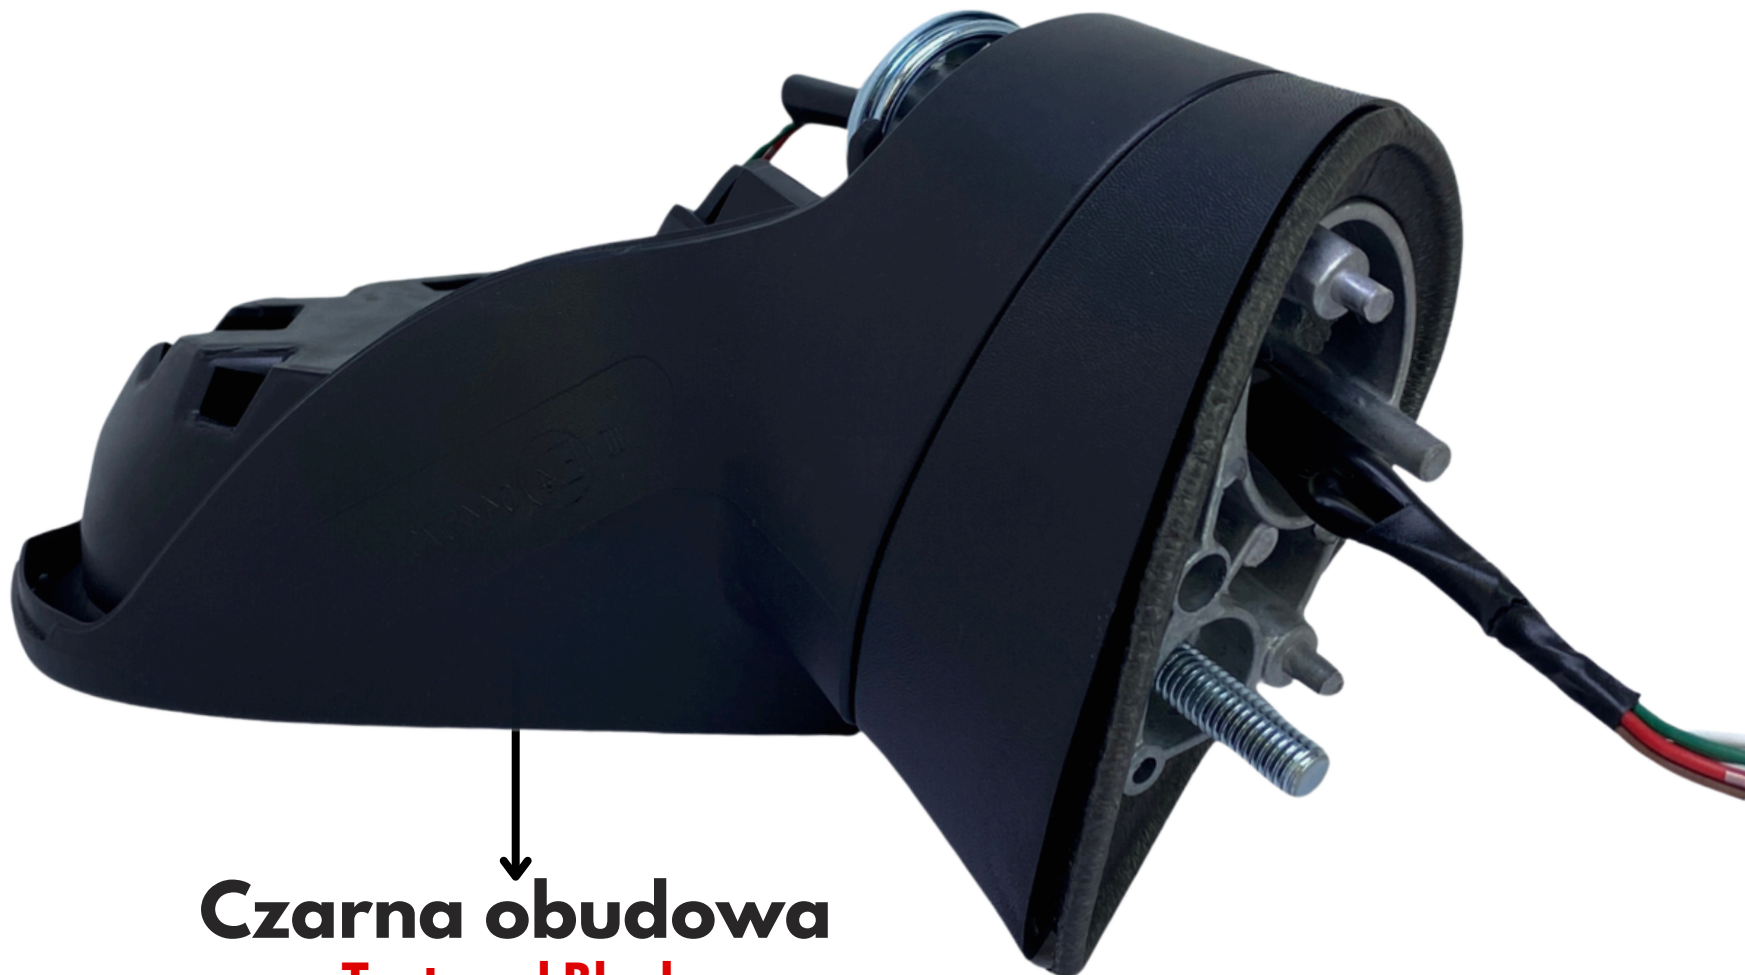

Zagruntowana obudowa

Primed

Elektrycznie składane
Power Folding

Elektrycznie sterowane
Power Adjustment

Ogrzewane
Heated

Widok z boku / Side View

Widok od spodu / Bottom View

Czarna obudowa
Textured Black

Widok złącza / Connector View

7-PIN

Pasuje do / Compatible with

MERK / MAKE	MODEL	ROK / YEAR	NADWOZIE / PLATFORM
SEAT	IBIZA IV	2009-2017	6J5, 6P1
SEAT	IBIZA IV ST	2009-2017	6J8, 6P8
SEAT	IBIZA IV SPORTCOUPE	2009-2017	6J1, 6P5
SEAT	IBIZA IV HATCHBACK	2009-2017	6J1

Parametry / Parameters

Pozycja montażowa / Installation Position	Prawa / Right
Elektryczna regulacja / Power Adjustment	Tak / Yes
Podgrzewanie / Heated	Tak / Yes
Elektryczne składanie / Power Folding	Tak / Yes
Podświetlenie / Puddle Lamp	Nie / No
Czujnik temperatury / Temperature Sensor	Nie / No
Kierunkowskaz / Turn Signal Lamp	Nie / No
Funkcja pamięci / Memory Function	Nie / No
Szkoło automatycznie ściemniające / Auto Dimming	Nie / No
Asystent martwego pola / Blind Spot Monitoring	Nie / No
Kamera 360° / 360° Camera	Nie / No
Obudowa / Exterior finishing	Zagruntowana / Primed
Liczba pinów / Pin amount	7