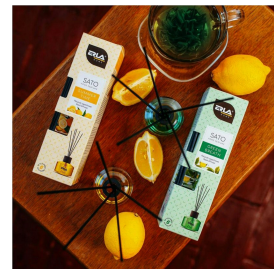

ZAPACH ERLA SATO GREEN BREATH ODPREŻAJĄCY 50 ml

Opis produktu:

Erla Sato Green Breath to dyfuzor zapachowy, który wprowadza relaksujący aromat zielonej herbaty do każdego pomieszczenia. Dzięki eleganckiemu designowi, jest nie tylko praktycznym odświeżaczem, ale także stylowym dodatkiem do wnętrza. Jego zapach działa kojąco na zmysły, tworząc wrażenie luksusowego spa w domu lub biurze.

Dlaczego to świetny wybór?

- Stylowy design
- Relaksujący aromat
- Łatwy w użyciu
- Trwały zapach
- Bez potrzeby źródła energii
- Naturalna dyfuzja
- Regulowana intensywność

Cechy produktu:

Symbol produktu	R411
Opakowanie	Kartonik
Zapach	Green Breath
Pojemność	50 ml
Trwałość zapachu	Do 6 tygodni
Przeznaczenie	Dom, biuro
Typ odświeżacza	Dyfuzor z patyczkami
Regulacja intensywności	Tak