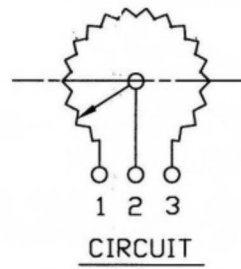

NUT 2 PC.

WASHER 2 PCS.

● 300° ROTATION
MONO UNIT

Z-A250K-KN
Z-A500K-KN