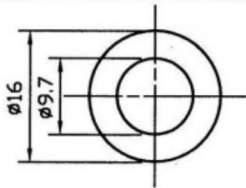

NUT 2 PC.

WASHER 2 PCS.

● 300° ROTATION
MONO UNIT

Z-A250K-KN
Z-A500K-KN