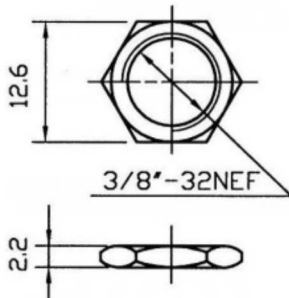

NUT 2 PC.

WASHER 2 PCS.

● 300° ROTATION
MONO UNIT

Z-A250K-KN
Z-A500K-KN